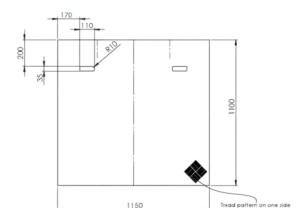

Beschreibung

VERFÜGBAR - NUR AUF PALETTEN ZU 50 Stück

JUMBO Box Screen Recycled Plastic wurde für eine effektive Abschirmung auf Gerüsten entwickelt, insbesondere bei Dacharbeiten und anderen Bauarbeiten, bei denen die Sicherheit im Vordergrund steht. Der Schirm wird aus recyceltem Kunststoff hergestellt und ist somit eine nachhaltige Wahl. Er wird standardmäßig in Schwarz geliefert und ist mit zwei praktischen Griffen ausgestattet, die den Transport und die Montage des Schirms auf Gerüsten erleichtern. Dieses Produkt wurde speziell entwickelt, um die Sicherheit auf der Baustelle zu gewährleisten und gleichzeitig einen Beitrag zum Umweltschutz zu leisten, indem Kunststoffmaterialien recycelt werden. JUMBO Box Screen Recycled Plastic ist ein Lagerartikel, der nur in Paletten von 50 Stück verkauft wird.