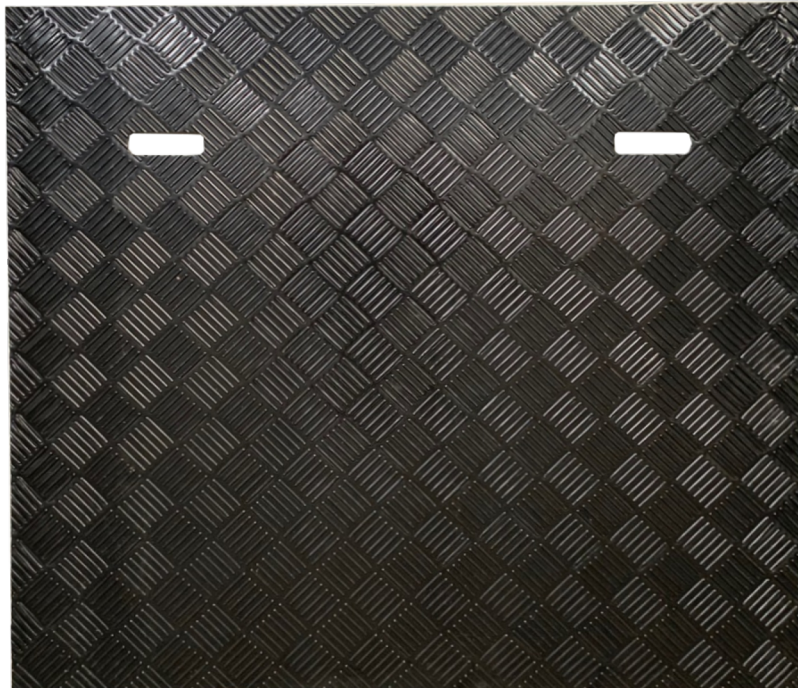

# JUMBO Abdeckplatte aus Recyclingkunststoff

Recycelter Kunststoff

## Spezifikationen

Breite: 115 cm  
Höhe: 110 cm  
Tiefe: 1 cm  
Gewicht: 8,3 kg  
Material: Plast  
Transportlänge: 1,15 m

Art.-Nr.	DBNummer	EAN	Jumbo Brand	Garantie	Nettogewicht
100KS1101	2563807				8,3 kg

## Beschreibung

VERFÜGBAR - NUR AUF PALETTEN ZU 50 Stück

JUMBO Box Screen Recycled Plastic wurde für eine effektive Abschirmung auf Gerüsten entwickelt, insbesondere bei Dacharbeiten und anderen Bauarbeiten, bei denen die Sicherheit im Vordergrund steht. Der Schirm wird aus recyceltem Kunststoff hergestellt und ist somit eine nachhaltige Wahl. Er wird standardmäßig in Schwarz geliefert und ist mit zwei praktischen Griffen ausgestattet, die den Transport und die Montage des Schirms auf Gerüsten erleichtern. Dieses Produkt wurde speziell entwickelt, um die Sicherheit auf der Baustelle zu gewährleisten und gleichzeitig einen Beitrag zum Umweltschutz zu leisten, indem Kunststoffmaterialien recycelt werden. JUMBO Box Screen Recycled Plastic ist ein Lagerartikel, der nur in Paletten von 50 Stück verkauft wird.

## Das Set besteht aus

ST. | |