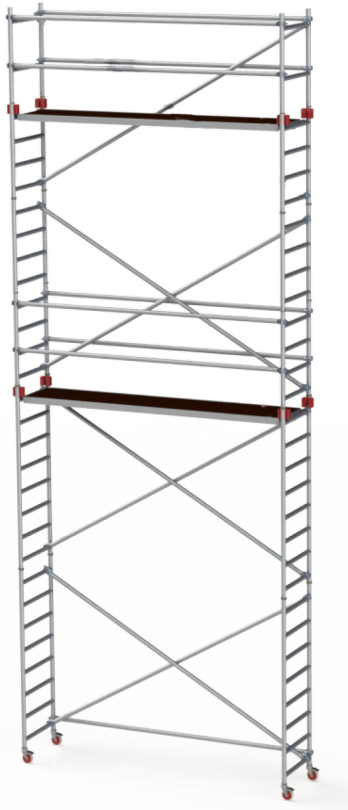

JUMBO Rollgerüst

178 x 74 cm | 7,2 / 9,2 m | 4M

Spezifikationen

Arbeitshöhe: 9,2 m
Standhöhe: 7,2 m
Gerüstklasse: 3.0
Länge: 178 cm
Breite: 74 cm
Gewicht: 137,86 kg
Material: Aluminium, Furnier
Farbe: Grau
Rollengröße: Ø12,5 cm
Zertifizierung: EN1004
Jumbo Brand: PRO SCAFFOLDS

Art.-Nr.	DBNummer	EAN	Jumbo Brand	Garantie	Nettogewicht
7978-7	5348119		PRO SCAFFOLDS	10 Jahre	137,86 kg

Beschreibung

Das JUMBO Rollgerüst ist ein professionelles Aluminiumgerüst, das speziell für 4 m-Beläge entwickelt wurde. Das Gerüst ist ideal für professionelle Handwerker, die ein flexibles und starkes Gerüst für größere Bau- und Wartungsarbeiten benötigen.

4 m Belag: Maximale Höhe bis zur ersten Plattform ist 4,40 m und es gibt einen Abstand von bis zu 4,00 m zwischen den nachfolgenden Plattformen, so dass es perfekt für hohe Arbeitsbereiche ist.

Die Gerüststrahlen sind mit voll verschweißten Verbindungen für zusätzliche Festigkeit und Stabilität während des Gebrauchs ausgestattet. Die Diagonalstreben und Handläufe sind an beiden Enden mit stoßfesten Krallen ausgestattet, die für zusätzliche Robustheit und Langlebigkeit sorgen.

Das JUMBO-Rollgerüst ist serienmäßig mit extra starken Ø125 mm-Rädern mit Bremsen für eine einfache und sichere Mobilität.

Detailfotos

Das Set besteht aus

4 ST.	1400125	Fahrrolle m/ Bremse und Büchse	6 ST.	12074200	Rahmen 2 m
2 ST.	12074100	Rahmen 1 m	2 ST.	12074101	Geländerrahmen 1 m
7 ST.	1102500	Diagonale / Handlauf	9 ST.	1101780	Handlauf
2 ST.	1001781	Plattform mit Klappe	16 ST.	1600100	Fallstecker, gebogen
8 ST.	FLB-1	Sockelleistebeschlag	1 ST.	mont-RULLE	Montageanleitung Rollgerüst
1 ST.	katalog/avis	JUMBO 2024 Produktbroschüre			