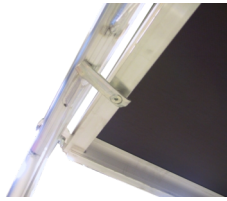

JUMBO Rollgerüst

178 x 74 cm | 7,2 / 9,2 m | 4M

Spezifikationen

Arbeitshöhe: 9,2 m
Standhöhe: 7,2 m
Gerüstklasse: 3.0
Länge: 178 cm
Breite: 74 cm
Gewicht: 137,86 kg
Material: Aluminium, Furnier
Farbe: Grau
Rollengröße: Ø12,5 cm
Zertifizierung: EN1004
Jumbo Brand: PRO SCAFFOLDS

4 m Belag: Maximale Höhe bis zur ersten Plattform ist 4,40 m und es gibt einen Abstand von bis zu 4,00 m zwischen den nachfolgenden Plattformen, so dass es perfekt für hohe Arbeitsbereiche ist.

Die Gerüststrahlen sind mit voll verschweißten Verbindungen für zusätzliche Festigkeit und Stabilität während des Gebrauchs ausgestattet. Die Diagonalstreben und Handläufe sind an beiden Enden mit stoßfesten Krallen ausgestattet, die für zusätzliche Robustheit und Langlebigkeit sorgen.

Die Plattformen bestehen aus wasserfestem, rutschfestem, reinem Birkenfurnier, das in starken Aluminiumrahmen montiert ist. Die Haken an den Plattformen sind versetzt angeordnet, so dass das Gerüst in Längsrichtung verlängert werden kann, ohne zu verrutschen. Unter den Plattformen befindet sich eine patentierte Sturmsicherung, die die Reifen bei schlechtem Wetter gegen Verrutschen sichert.

Das JUMBO-Rollgerüst ist serienmäßig mit extra starken Ø125 mm-Rädern mit Bremsen für eine einfache und sichere Mobilität.

Detailfotos

Das Set besteht aus

4 ST.	1400125	Fahrrolle m/ Bremse und Büchse	6 ST.	12074200	Rahmen 2 m
2 ST.	12074100	Rahmen 1 m	2 ST.	12074101	Geländerrahmen 1 m
7 ST.	1102500	Diagonale / Handlauf	9 ST.	1101780	Handlauf
2 ST.	1001781	Plattform mit Klappe	16 ST.	1600100	Fallstecker, gebogen
8 ST.	FLB-1	Sockelleistebeschlag	1 ST.	mont-RULLE	Montageanleitung Rollgerüst
1 ST.	katalog/avis	JUMBO 2024 Produktbroschüre			