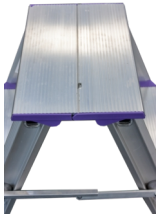

Pro Classic Stehleiter - Doppelt

12 Stufen

Spezifikationen

Tragfähigkeit: 150 kg
Plattformhöhe: 2,95 m
Plattform: 0,355x0,245 m
Länge: 3,18 m
Breite: 74 cm
Tiefe: 261,7 cm
Stufen: 12
Gewicht: 20 kg
Stufentiefe: 8 cm
Material: Aluminium
Farbe: Grau,Lila
Transportlänge: 3,24 m
Transporthöhe: 0,23 m
Transportbreite: 0,74 m
Zertifizierung: EN131
Jumbo Brand: PRO CLASSIC LADDERS

Art.-Nr.	DBNummer	EAN	Jumbo Brand	Garantie	Nettogewicht
45TSD212	1958534	4251056709140	PRO CLASSIC LADDERS	10 Jahre	20 kg

Beschreibung

Die JUMBO Pro Classic Stehleiter - Doppelt wurde entwickelt, um die Anforderungen professioneller Handwerker zu erfüllen, die eine robuste und zuverlässige Leiter benötigen. Diese Stehleiter ist mit hochstabilen Spezialprofilssprossen für zusätzliche Stärke und Stabilität gefertigt. Die eloxierten Sprossen sorgen dafür, dass Sie sich bei der Arbeit nicht die Finger schmutzig machen.

Die Leiter ist mit einer großen Deckplatte von 35,5 x 24,5 cm ausgestattet, die einen sicheren und stabilen Stand ermöglicht. Die ergonomisch geformten Sprossen sind 8 cm breit und bestehen aus Aluminium, was sowohl Komfort als auch Langlebigkeit gewährleistet. Um die Leiter noch robuster und sicherer zu machen, ist sie mit hochbelastbaren, schneidenden Scharnieren für eine besonders stabile Konstruktion ausgestattet.

Technische Daten:

Extra stabile Sprossen aus Spezialprofil

Extrudierte Sprossen

Detailfotos

Das Set besteht aus

ST. | |

Ersatzteile

Fuß (breit)
45TSE900