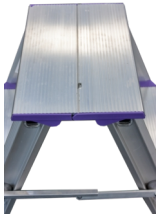

Pro Classic Stehleiter - Doppelt

8 Stufen

Spezifikationen

Tragfähigkeit: 150 kg
Plattformhöhe: 1,95 m
Plattform: 0,355x0,245 m
Länge: 2,1 m
Breite: 61 cm
Tiefe: 180,8 cm
Stufen: 8
Gewicht: 13 kg
Stufentiefe: 8 cm
Material: Aluminium
Farbe: Grau,Lila
Transportlänge: 2,15 m
Transporthöhe: 0,23 m
Transportbreite: 0,61 m
Zertifizierung: EN131
Jumbo Brand: PRO CLASSIC LADDERS

Art.-Nr.	DBNummer	EAN	Jumbo Brand	Garantie	Nettogewicht
45TSD208	1958523	4251056709126	PRO CLASSIC LADDERS	10 Jahre	13 kg

Beschreibung

Die JUMBO Pro Classic Stehleiter - Doppelt wurde entwickelt, um die Anforderungen professioneller Handwerker zu erfüllen, die eine robuste und zuverlässige Leiter benötigen. Diese Stehleiter ist mit hochstabilen Spezialprofilssprossen für zusätzliche Stärke und Stabilität gefertigt. Die eloxierten Sprossen sorgen dafür, dass Sie sich bei der Arbeit nicht die Finger schmutzig machen.

Die Leiter ist mit einer großen Deckplatte von 35,5 x 24,5 cm ausgestattet, die einen sicheren und stabilen Stand ermöglicht. Die ergonomisch geformten Sprossen sind 8 cm breit und bestehen aus Aluminium, was sowohl Komfort als auch Langlebigkeit gewährleistet. Um die Leiter noch robuster und sicherer zu machen, ist sie mit hochbelastbaren, schneidenden Scharnieren für eine besonders stabile Konstruktion ausgestattet.

Technische Daten:

Extra stabile Sprossen aus Spezialprofil

Extrudierte Sprossen

Detailfotos

Das Set besteht aus

ST. | |

Ersatzteile

Fuß (breit)
45TSE900