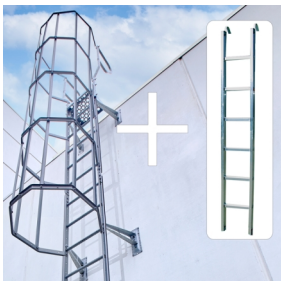

Wandleiterset

Für MAX Wandhöhe 9 m

Spezifikationen

Tragfähigkeit: 150 kg
Gewicht: 96,8 kg
Material: Stahl
Farbe: Grau
Jumbo Brand: PRO LADDERS

Art.-Nr.	DBNummer	EAN	Jumbo Brand	Garantie	Nettogewicht
41VS702	1615023		PRO LADDERS	1 Jahr	96,8 kg

Beschreibung

Diese Proff-Wandleiter ist eine stabile und langlebige Lösung für die feste Fassadenmontage, hergestellt aus verzinktem Stahl für zusätzliche Korrosionsbeständigkeit. Die Wandleiter wird als komplettes Set geliefert, das eine 2-Meter-Startleiter und eine 1-Meter-Tophalterung enthält.

HINWEIS: DIES IST EIN SPEZIALPRODUKT.

Detailfotos

Das Set besteht aus

3 ST.	41VS511	Wandleiter lose 240cm.	5 ST.	41VS515	Wandleiterkonsole 30cm (2er Set)
1 ST.	41VS530	Wandleiter Standplatte 40x30cm.	2 ST.	41VS533	Wand-Leitergriff 135cm.
9 ST.	41VS531	Wandleiter Rückenstrebe 90 (Satz mit 2 Stück)	8 ST.	41VS532	Wandleiter Rückenschiene (7er Set)
2 ST.	41VS513	Wandleiter-Montagehalterung (2er-Set)	1 ST.	1550212	Gerüstleiter