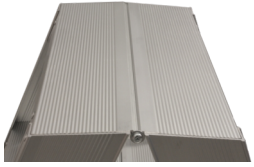

Detailfotos

Das Set besteht aus

ST. | |