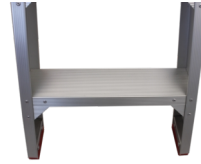

Detailfotos

Das Set besteht aus

ST. | |