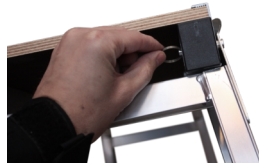

Detailfotos