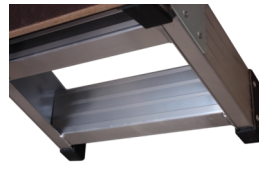

Detailfotos