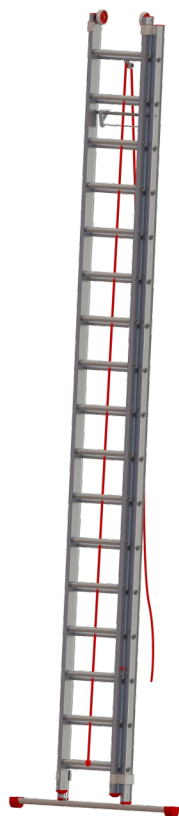

Super Pro Hebeleiter

2 x 17 Stufen | 8,8 m | M.
Steigbügel

Spezifikationen

Tragfähigkeit: 150 kg
Länge: 8,8 m
Breite: 51,5 cm
Stufen: 2 x 17
Gewicht: 30 kg
Stufentiefe: 3,8 cm
Material: Aluminium
Farbe: Grau, Rote Farbe
Transportlänge: 4,9 m
Zertifizierung: EN131
Jumbo Brand: SUPER PRO LADDERS

Art.-Nr.	DBNummer	EAN	Jumbo Brand	Garantie	Nettogewicht
41JHS217-S	1958234		SUPER PRO LADDERS	3 Jahre	30 kg

Beschreibung

Die JUMBO Super Proff-Drehleiter ist für professionelle Handwerker konzipiert, die eine robuste und zuverlässige Leiter für anspruchsvolle Aufgaben benötigen. Diese Leiter ist extra breit mit einer Breite von 51,5 cm, was für mehr Stabilität und Sicherheit bei der Benutzung sorgt. Die aus 6005-T6-Aluminium gefertigte Leiter kombiniert Stärke mit geringem Gewicht, wodurch sie leicht zu handhaben und zu transportieren ist.

Die Leiter ist mit 38 mm ergonomisch abgewinkelten und rutschfesten Stufen ausgestattet, die eine ebene und sichere Standfläche gewährleisten. Die eloxierten Sprossen und Sprossen schützen vor schmutzigen Fingern und erhöhen die Lebensdauer der Leiter. Für eine einfache Einstellung ist die Leiter mit hochbelastbaren oberen Rädern und Nylonbuchsen in Aluminiumhalterungen ausgestattet, wodurch die Höhe schnell und effizient eingestellt werden kann.

Das eingebaute Flaschenzugsystem mit Seil erleichtert das Anheben und Absenken der Leiter, um sie genau an die jeweilige Aufgabe anzupassen. Für zusätzliche Stabilität und Sicherheit wird die Leiter mit einem Leitersockel geliefert, der mit rutschfesten und langlebigen Füßen ausgestattet ist.