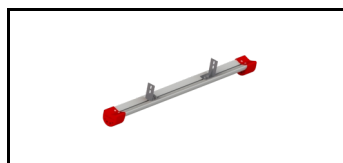

Art.-Nr.	DBNummer	EAN	Jumbo Brand	Garantie	Nettogewicht
41JHS217-S	1958234		SUPER PRO LADDERS	3 Jahre	30 kg

Beschreibung

Die JUMBO Super Proff-Drehleiter ist für professionelle Handwerker konzipiert, die eine robuste und zuverlässige Leiter für anspruchsvolle Aufgaben benötigen. Diese Leiter ist extra breit mit einer Breite von 51,5 cm, was für mehr Stabilität und Sicherheit bei der Benutzung sorgt. Die aus 6005-T6-Aluminium gefertigte Leiter kombiniert Stärke mit geringem Gewicht, wodurch sie leicht zu handhaben und zu transportieren ist.

Die Leiter ist mit 38 mm ergonomisch abgewinkelten und rutschfesten Stufen ausgestattet, die eine ebene und sichere Standfläche gewährleisten. Die eloxierten Sprossen und Sprossen schützen vor schmutzigen Fingern und erhöhen die Lebensdauer der Leiter. Für eine einfache Einstellung ist die Leiter mit hochbelastbaren oberen Rädern und Nylonbuchsen in Aluminiumhalterungen ausgestattet, wodurch die Höhe schnell und effizient eingestellt werden kann.

Das eingebaute Flaschenzugsystem mit Seil erleichtert das Anheben und Absenken der Leiter, um sie genau an die jeweilige Aufgabe anzupassen. Für zusätzliche Stabilität und Sicherheit wird die Leiter mit einem Leitersockel geliefert, der mit rutschfesten und langlebigen Füßen ausgestattet ist.

Umbrako-Schraube
41JSS911

Stütze oben
41JSS913

Tretlagersatz
41JSS925

Tov
41JSS940

Aufspannplatte
41JSS923

Gummiboden
41JSS910

Super Pro Hebeleiter
41JHS217
1845898

Super Pro Ladder Stand
41JSF125
1838491