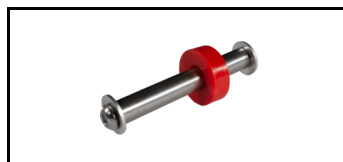

Art.-Nr.	DBNummer	EAN	Jumbo Brand	Garantie	Nettogewicht
41JHS217-S	1958234		SUPER PRO LADDERS	3 Jahre	30 kg

Beschreibung

Die JUMBO Super Proff-Drehleiter ist für professionelle Handwerker konzipiert, die eine robuste und zuverlässige Leiter für anspruchsvolle Aufgaben benötigen. Diese Leiter ist extra breit mit einer Breite von 51,5 cm, was für mehr Stabilität und Sicherheit bei der Benutzung sorgt. Die aus 6005-T6-Aluminium gefertigte Leiter kombiniert Stärke mit geringem Gewicht, wodurch sie leicht zu handhaben und zu transportieren ist.

Die Leiter ist mit 38 mm ergonomisch abgewinkelten und rutschfesten Stufen ausgestattet, die eine ebene und sichere Standfläche gewährleisten. Die eloxierten Sprossen und Sprossen schützen vor schmutzigen Fingern und erhöhen die Lebensdauer der Leiter. Für eine einfache Einstellung ist die Leiter mit hochbelastbaren oberen Rädern und Nylonbuchsen in Aluminiumhalterungen ausgestattet, wodurch die Höhe schnell und effizient eingestellt werden kann.

Ersatzteile

Gummiboden
41JSS901

Schraube & Mutter
41JSS903

Winkelbügel
41JSS915

Blindniete
41JSS904

Oberer Halterungssatz
41JSS908

Oberes Rad
41JSS909

Bolzen-Sets
41JSS909B

Umbrako-Schraube
41JSS911

Stütze oben
41JSS913

Tretlagersatz
41JSS925

Tov
41JSS940

Aufspannplatte
41JSS923

Gummiboden
41JSS910

Super Pro Hebeleiter
41JHS217
1845898

Super Pro Ladder Stand
41JSF125
1838491