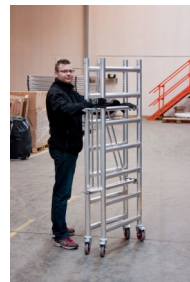

Beschreibung

Das schmale Klappgerüst JUMBO ist die perfekte Wahl für Arbeiten, bei denen der Platz knapp ist, Qualität und Sicherheit aber dennoch wichtig sind. Hergestellt aus hochbelastbarem Aluminium, ist dieses Gerüst entworfen, um sowohl Innen- und Außenaufgaben mit Leichtigkeit zu behandeln.

Das Gerüst verfügt über vollverschweißte Rahmen und eine Plattform mit rutschfestem und wasserdichtem Furnier, die für Stabilität und Sicherheit bei der Arbeit sorgen. Es lässt sich schnell und einfach auf- und abbauen und ist somit ideal für kleinere Projekte oder Bereiche mit begrenztem Platzangebot.

Ausgestattet mit Ø125-mm-Rädern mit Bremsen und der Möglichkeit, größere Räder für mehr Mobilität zu erwerben. Das JUMBO Klappgerüst kann auch mit einem Verlängerungssatz erweitert werden oder mit dem JUMBO Rollgerüst und zusätzlichen Teilen kombiniert werden, um Ihre spezifischen Bedürfnisse zu erfüllen.