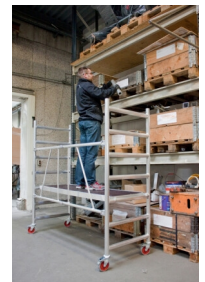

Beschreibung

Das schmale Klappgerüst JUMBO ist die perfekte Wahl für Arbeiten, bei denen der Platz knapp ist, Qualität und Sicherheit aber dennoch wichtig sind. Hergestellt aus hochbelastbarem Aluminium, ist dieses Gerüst entworfen, um sowohl Innen- und Außenaufgaben mit Leichtigkeit zu behandeln.

Das Gerüst verfügt über vollverschweißte Rahmen und eine Plattform mit rutschfestem und wasserdichtem Furnier, die für Stabilität und Sicherheit bei der Arbeit sorgen. Es lässt sich schnell und einfach auf- und abbauen und ist somit ideal für kleinere Projekte oder Bereiche mit begrenztem Platzangebot.

Ausgestattet mit Ø125-mm-Rädern mit Bremsen und der Möglichkeit, größere Räder für mehr Mobilität zu erwerben. Das JUMBO Klappgerüst kann auch mit einem Verlängerungssatz erweitert werden oder mit dem JUMBO Rollgerüst und zusätzlichen Teilen kombiniert werden, um Ihre spezifischen Bedürfnisse zu erfüllen.