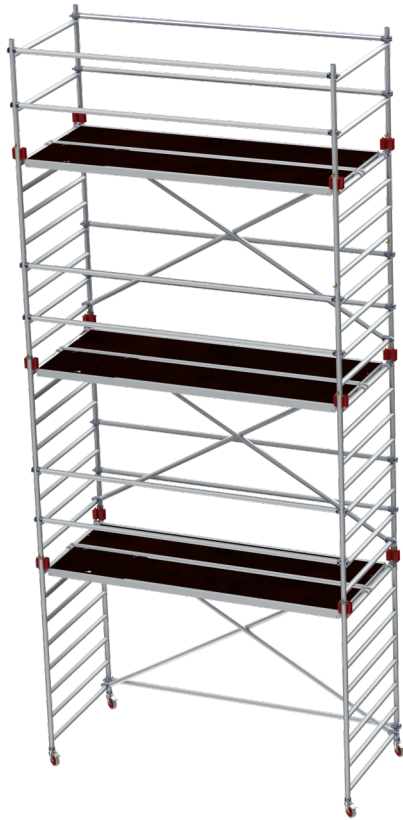

JUMBO Rullestillads

178 x 135 cm | 6,2 / 8,2 m | 2M

EN1004 PROFF 10 ÅR GARANTI

Specifikationer

Arbejdshøjde: 8,2 m
Ståhøjde: 6,2 m
Stilladsklasse: 3.0
Bæreevne: 200 kg/m²
Længde: 178
Bredde: 135 cm
Vægt: 206,48 kg
Materiale: Aluminium, Finér
Farve: Grå
Hjulstørrelse: Ø12,5 cm
Certificering: EN1004
Jumbo Brand: PROFF STILLADS

Varenr.	DB-nr.	EAN Nummer	Jumbo brand	Garanti	Nettovægt
9978-6-T	2272307		PROFF STILLADS	10 års garanti	206,48 kg

Beskrivelse

JUMBO Rullestillads er et alsidigt og kraftigt aluminiumstillads, specielt designet til professionelle håndværkere, der kræver høj kvalitet og fleksibilitet. Dette sæt er sammensat til enten 2m eller 4m indplankning, hvilket gør det nemt at tilpasse platformenes højde til specifikke arbejdsopgaver.

Stilladset er designet med fuldsvejste samlinger på alle rammer, hvilket sikrer ekstra styrke og stabilitet. De diagonale afstivninger og håndlister er udstyret med slagfaste kløer, som også har fuldsvejste samlinger, hvilket gør dem ekstra robuste.

Platformene er fremstillet af vandfast og skridsikkert finsk finer i birketræ, der er monteret i kraftige aluminiumsrammer. Krogene på platformene er forskudte, hvilket gør det muligt at udbygge stilladset uden forskydning. Platformene er desuden sikret med en patenteret stormlås på undersiden.