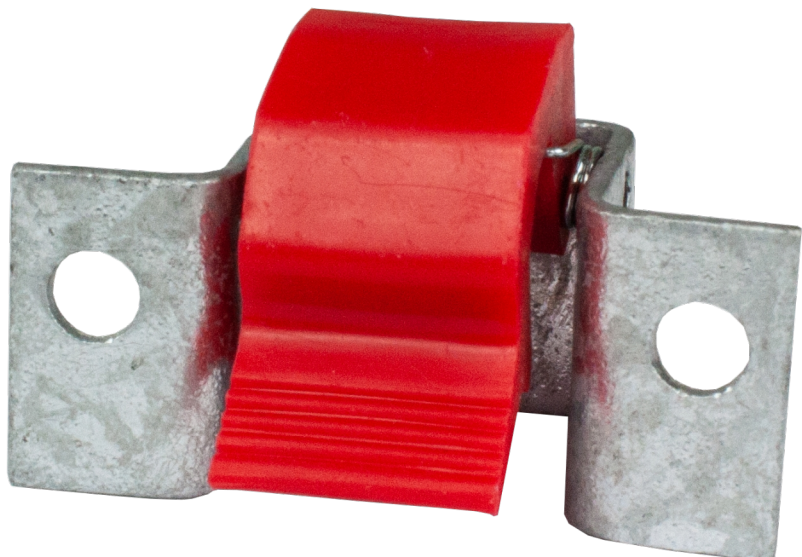

Lås

Til lem

Specifikationer

Vægt: 0,05 kg
Farve: Grå, Rød

Varenr.

DB-nr.

EAN Nummer

Jumbo brand

Garanti

Nettovægt

lås-lem

0,05 kg

Beskrivelse