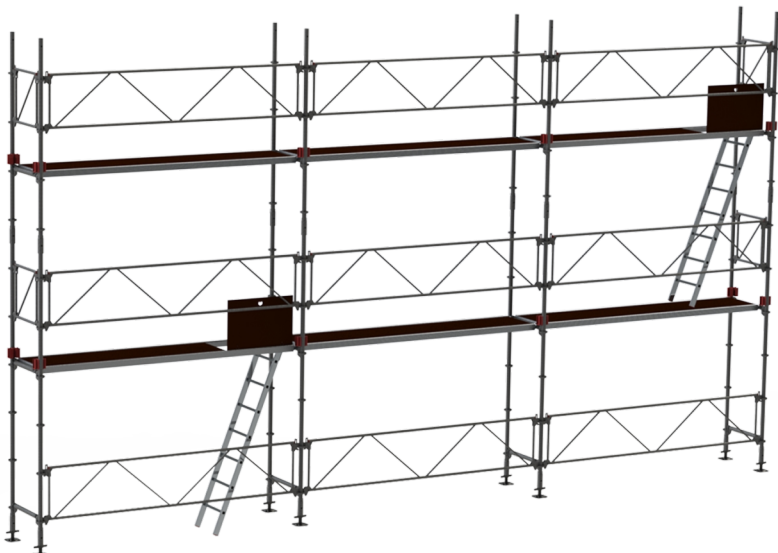

JUMBO Combiflex universalstillads

8 x 24 m

PROFF

3 ÅR
GARANTI

* DET VISTE EKSEMPEL ER 4 M I STÅHØJDE OG 9 M I LÆNGDE

Specifikationer

Arbejdshøjde: 10 m
Ståhøjde: 8 m
Stilladsklasse: 3.0
Bæreevne: 200 kg/m²
Vægt: 2173,82 kg
Materiale: Stål
Farve: Grå
Jumbo Brand: PROFF STILLADS

Varenr.	DB-nr.	EAN Nummer	Jumbo brand	Garanti	Nettovægt
218024C	1611275		PROFF STILLADS	3 års garanti	2173,82 kg

Beskrivelse

JUMBO Combiflex universalstillads er et fleksibelt og robust stilladssystem designet til at opfylde selv de mest krævende byggebehov. Stilladset er udført i varmgalvaniseret højkvalitetsstål, hvilket sikrer både høj styrke og lav vægt, og gør det modstandsdygtigt over for korrosion. Med diagonalafstivning indbygget i rækværket og et innovativt kop/kilelås-samlingssystem, er det hurtigt og nemt at montere og demontere stilladset. Dette universelle stillads kan bygges i alle vinkler, 360° rundt, med op til 8 komponenter i hvert knudepunkt, hvilket giver maksimal fleksibilitet på byggepladsen.

JUMBO Combiflex er produceret i overensstemmelse med EN12810-standarden, hvilket garanterer høj kvalitet og sikkerhed.