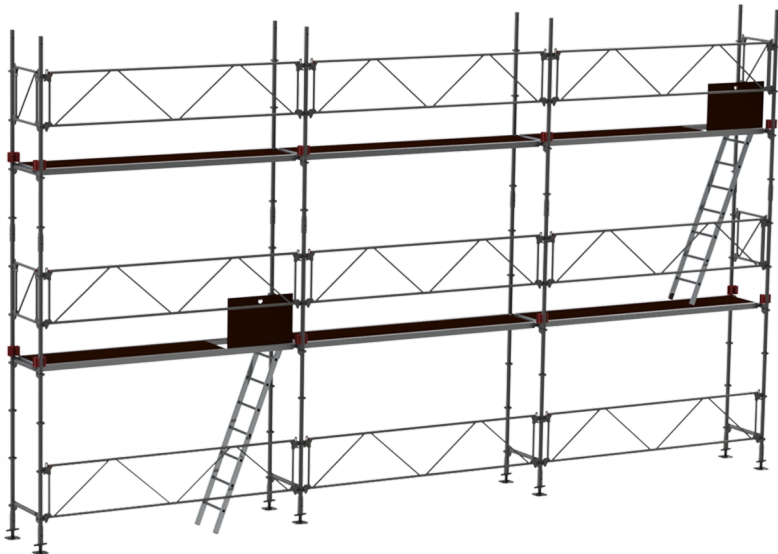

JUMBO Combiflex universalstillads

8 x 21 m

PROFF

3 ÅR
GARANTI

Specifikationer

Arbejdshøjde: 10 m
Ståhøjde: 8 m
Stilladsklasse: 3.0
Bæreevne: 200 kg/m²
Vægt: 1924,22 kg
Materiale: Stål
Farve: Grå
Jumbo Brand: PROFF STILLADS

* DET VISTE EKSEMPEL ER 4 M I STÅHØJDE OG 9 M I LÆNGDE

Varenr.	DB-nr.	EAN Nummer	Jumbo brand	Garanti	Nettovægt
218021C	1611271		PROFF STILLADS	3 års garanti	1924,22 kg

Beskrivelse

JUMBO Combiflex universalstillads er et fleksibelt og robust stilladssystem designet til at opfylde selv de mest krævende byggebehov. Stilladset er udført i varmgalvaniseret højkvalitetsstål, hvilket sikrer både høj styrke og lav vægt, og gør det modstandsdygtigt over for korrosion. Med diagonalafstivning indbygget i rækværket og et innovativt kop/kilelås-samlingssystem, er det hurtigt og nemt at montere og demontere stilladset. Dette universelle stillads kan bygges i alle vinkler, 360° rundt, med op til 8 komponenter i hvert knudepunkt, hvilket giver maksimal fleksibilitet på byggepladsen.

JUMBO Combiflex er produceret i overensstemmelse med EN12810-standarden, hvilket garanterer høj kvalitet og sikkerhed.