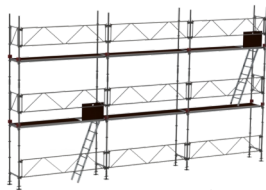

JUMBO Combiflex universalstillads

8 x 21 m

PROFF

3 ÅR
GARANTI

Specifikationer

Arbejdshøjde: 10 m
Ståhøjde: 8 m
Stilladsklasse: 3.0
Bæreevne: 200 kg/m²
Vægt: 1924,22 kg
Materiale: Stål
Farve: Grå
Jumbo Brand: PROFF STILLADS

* DET VISTE EKSEMPEL ER 4 M I STÅHØJDE OG 9 M I LÆNGDE

Varenr.	DB-nr.	EAN Nummer	Jumbo brand	Garanti	Nettovægt
218021C	1611271		PROFF STILLADS	3 års garanti	1924,22 kg

Beskrivelse

JUMBO Combiflex universalstillads er et fleksibelt og robust stilladssystem designet til at opfylde selv de mest krævende byggebehov. Stilladset er udført i varmgalvaniseret højkvalitetsstål, hvilket sikrer både høj styrke og lav vægt, og gør det modstandsdygtigt over for korrosion. Med diagonalafstivning indbygget i rækværket og et innovativt kop/kilelås-samlingssystem, er det hurtigt og nemt at montere og demontere stilladset. Dette universelle stillads kan bygges i alle vinkler, 360° rundt, med op til 8 komponenter i hvert knudepunkt, hvilket giver maksimal fleksibilitet på byggepladsen.

JUMBO Combiflex er produceret i overensstemmelse med EN12810-standarden, hvilket garanterer høj kvalitet og sikkerhed.