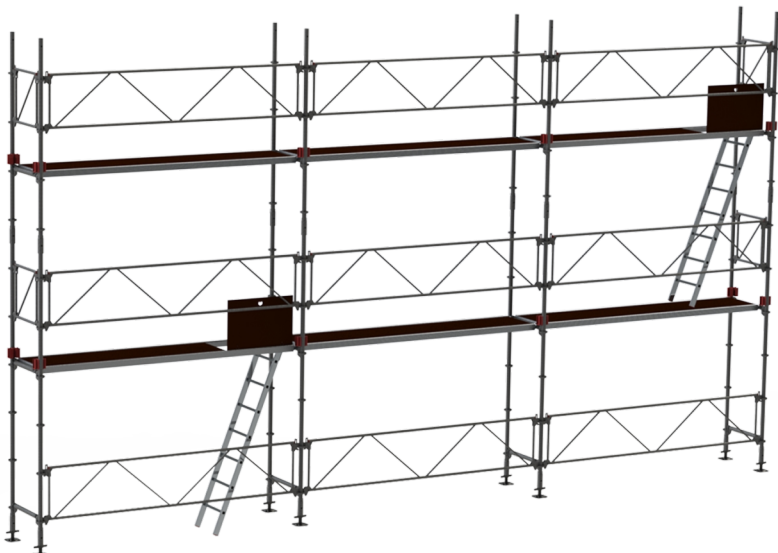

JUMBO Combiflex universalstillads

8 x 18 m

PROFF

3 ÅR
GARANTI

* DET VISTE EKSEMPEL ER 4 M I STÅHØJDE OG 9 M I LÆNGDE

Specifikationer

Arbejdshøjde: 10 m
Ståhøjde: 8 m
Stilladsklasse: 3.0
Bæreevne: 200 kg/m²
Vægt: 1674,62 kg
Materiale: Stål
Farve: Grå
Jumbo Brand: PROFF STILLADS

Varenr.	DB-nr.	EAN Nummer	Jumbo brand	Garanti	Nettovægt
218018C	1611263		PROFF STILLADS	3 års garanti	1674,62 kg

Beskrivelse

JUMBO Combiflex universalstillads er et fleksibelt og robust stilladssystem designet til at opfylde selv de mest krævende byggebehov. Stilladset er udført i varmgalvaniseret højkvalitetsstål, hvilket sikrer både høj styrke og lav vægt, og gør det modstandsdygtigt over for korrosion. Med diagonalafstivning indbygget i rækværket og et innovativt kop/kilelås-samlingssystem, er det hurtigt og nemt at montere og demontere stilladset. Dette universelle stillads kan bygges i alle vinkler, 360° rundt, med op til 8 komponenter i hvert knudepunkt, hvilket giver maksimal fleksibilitet på byggepladsen.

JUMBO Combiflex er produceret i overensstemmelse med EN12810-standarden, hvilket garanterer høj kvalitet og sikkerhed.