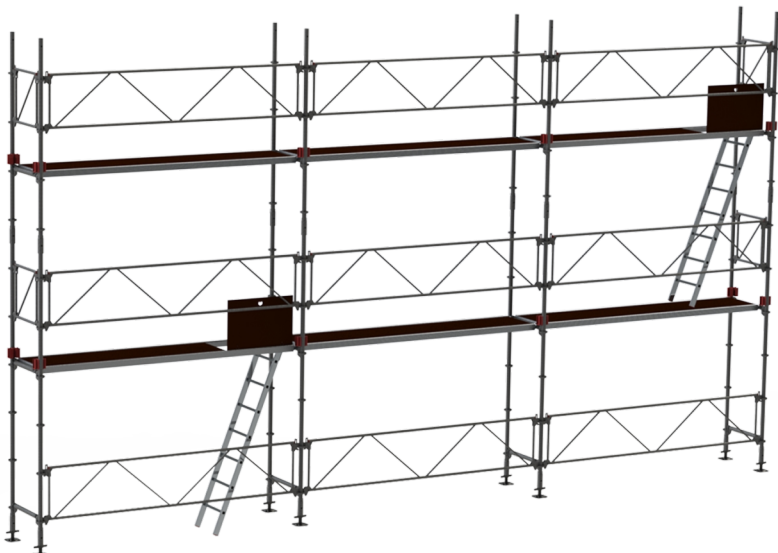

JUMBO Combiflex universalstillads

8 x 6 m

PROFF

3 ÅR
GARANTI

* DET VISTE EKSEMPEL ER 4 M I STÅHØJDE OG 9 M I LÆNGDE

Specifikationer

Arbejdshøjde: 10 m
Ståhøjde: 8 m
Stilladsklasse: 3.0
Bæreevne: 200 kg/m²
Vægt: 676,22 kg
Materiale: Stål
Farve: Grå
Jumbo Brand: PROFF STILLADS

Varenr.	DB-nr.	EAN Nummer	Jumbo brand	Garanti	Nettovægt
218006C	1611248		PROFF STILLADS	3 års garanti	676,22 kg

Beskrivelse

JUMBO Combiflex universalstillads er et fleksibelt og robust stilladssystem designet til at opfylde selv de mest krævende byggebehov. Stilladset er udført i varmgalvaniseret højkvalitetsstål, hvilket sikrer både høj styrke og lav vægt, og gør det modstandsdygtigt over for korrosion. Med diagonalafstivning indbygget i rækværket og et innovativt kop/kilelås-samlingssystem, er det hurtigt og nemt at montere og demontere stilladset. Dette universelle stillads kan bygges i alle vinkler, 360° rundt, med op til 8 komponenter i hvert knudepunkt, hvilket giver maksimal fleksibilitet på byggepladsen.

JUMBO Combiflex er produceret i overensstemmelse med EN12810-standarden, hvilket garanterer høj kvalitet og sikkerhed.