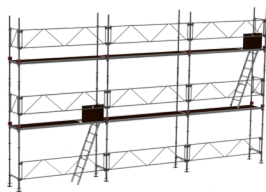

JUMBO Combiflex universalstillads

8 x 6 m

PROFF

3 ÅR
GARANTI

* DET VISTE EKSEMPEL ER 4 M I STÅHØJDE OG 9 M I LÆNGDE

Specifikationer

Arbejdshøjde: 10 m
Ståhøjde: 8 m
Stilladsklasse: 3.0
Bæreevne: 200 kg/m²
Vægt: 676,22 kg
Materiale: Stål
Farve: Grå
Jumbo Brand: PROFF STILLADS

Varenr.	DB-nr.	EAN Nummer	Jumbo brand	Garanti	Nettovægt
218006C	1611248		PROFF STILLADS	3 års garanti	676,22 kg

Beskrivelse

JUMBO Combiflex universalstillads er et fleksibelt og robust stilladssystem designet til at opfylde selv de mest krævende byggebehov. Stilladset er udført i varmgalvaniseret højkvalitetsstål, hvilket sikrer både høj styrke og lav vægt, og gør det modstandsdygtigt over for korrosion. Med diagonalafstivning indbygget i rækværket og et innovativt kop/kilelås-samlingssystem, er det hurtigt og nemt at montere og demontere stilladset. Dette universelle stillads kan bygges i alle vinkler, 360° rundt, med op til 8 komponenter i hvert knudepunkt, hvilket giver maksimal fleksibilitet på byggepladsen.

JUMBO Combiflex er produceret i overensstemmelse med EN12810-standarden, hvilket garanterer høj kvalitet og sikkerhed.