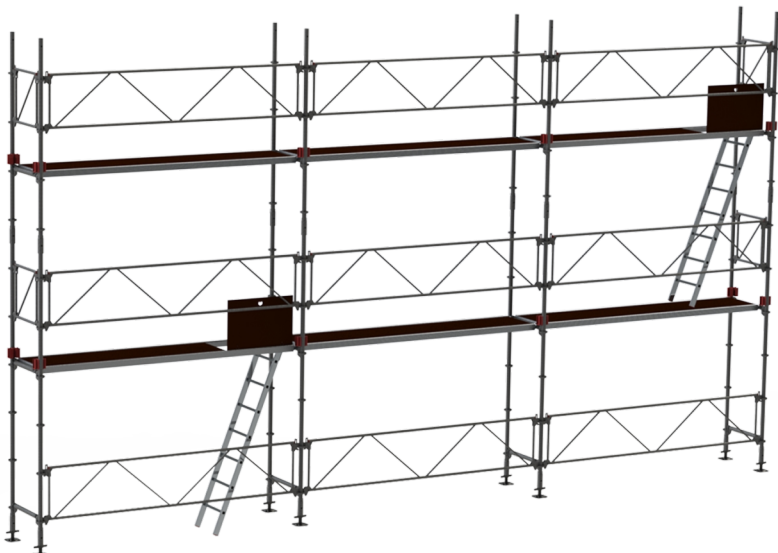

JUMBO Combiflex universalstillads

6 x 24 m

PROFF

3 ÅR
GARANTI

* DET VISTE EKSEMPEL ER 4 M I STÅHØJDE OG 9 M I LÆNGDE

Specifikationer

Arbejdshøjde: 8 m
Ståhøjde: 6 m
Stilladsklasse: 3.0
Bæreevne: 200 kg/m²
Vægt: 1703,77 kg
Materiale: Stål
Farve: Grå
Jumbo Brand: PROFF STILLADS

Varenr.	DB-nr.	EAN Nummer	Jumbo brand	Garanti	Nettovægt
216024C	1611244		PROFF STILLADS	3 års garanti	1703,77 kg

Beskrivelse

JUMBO Combiflex universalstillads er et fleksibelt og robust stilladssystem designet til at opfylde selv de mest krævende byggebehov. Stilladset er udført i varmgalvaniseret højkvalitetsstål, hvilket sikrer både høj styrke og lav vægt, og gør det modstandsdygtigt over for korrosion. Med diagonalafstivning indbygget i rækværket og et innovativt kop/kilelås-samlingssystem, er det hurtigt og nemt at montere og demontere stilladset. Dette universelle stillads kan bygges i alle vinkler, 360° rundt, med op til 8 komponenter i hvert knudepunkt, hvilket giver maksimal fleksibilitet på byggepladsen.

JUMBO Combiflex er produceret i overensstemmelse med EN12810-standarden, hvilket garanterer høj kvalitet og sikkerhed.