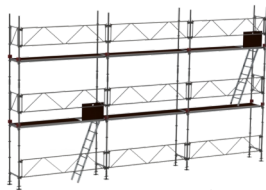

JUMBO Combiflex universalstillads

6 x 24 m

PROFF

3 ÅR
GARANTI

* DET VISTE EKSEMPEL ER 4 M I STÅHØJDE OG 9 M I LÆNGDE

Specifikationer

Arbejdshøjde: 8 m
Ståhøjde: 6 m
Stilladsklasse: 3.0
Bæreevne: 200 kg/m²
Vægt: 1703,77 kg
Materiale: Stål
Farve: Grå
Jumbo Brand: PROFF STILLADS

Varenr.	DB-nr.	EAN Nummer	Jumbo brand	Garanti	Nettovægt
216024C	1611244		PROFF STILLADS	3 års garanti	1703,77 kg

Beskrivelse

JUMBO Combiflex universalstillads er et fleksibelt og robust stilladssystem designet til at opfylde selv de mest krævende byggebehov. Stilladset er udført i varmgalvaniseret højkvalitetsstål, hvilket sikrer både høj styrke og lav vægt, og gør det modstandsdygtigt over for korrosion. Med diagonalafstivning indbygget i rækværket og et innovativt kop/kilelås-samlingssystem, er det hurtigt og nemt at montere og demontere stilladset. Dette universelle stillads kan bygges i alle vinkler, 360° rundt, med op til 8 komponenter i hvert knudepunkt, hvilket giver maksimal fleksibilitet på byggepladsen.

JUMBO Combiflex er produceret i overensstemmelse med EN12810-standarden, hvilket garanterer høj kvalitet og sikkerhed.