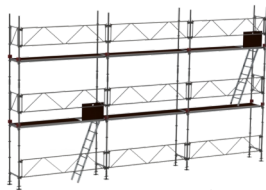

JUMBO Combiflex universalstillads

6 x 21 m

PROFF

3 ÅR
GARANTI

Specifikationer

Arbejdshøjde: 8 m
Ståhøjde: 6 m
Stilladsklasse: 3.0
Bæreevne: 200 kg/m²
Vægt: 1508,1 kg
Materiale: Stål
Farve: Grå
Jumbo Brand: PROFF STILLADS

* DET VISTE EKSEMPEL ER 4 M I STÅHØJDE OG 9 M I LÆNGDE

Varenr.	DB-nr.	EAN Nummer	Jumbo brand	Garanti	Nettovægt
216021C	1611239		PROFF STILLADS	3 års garanti	1508,1 kg

Beskrivelse

JUMBO Combiflex universalstillads er et fleksibelt og robust stilladssystem designet til at opfylde selv de mest krævende byggebehov. Stilladset er udført i varmgalvaniseret højkvalitetsstål, hvilket sikrer både høj styrke og lav vægt, og gør det modstandsdygtigt over for korrosion. Med diagonalafstivning indbygget i rækværket og et innovativt kop/kilelås-samlingssystem, er det hurtigt og nemt at montere og demontere stilladset. Dette universelle stillads kan bygges i alle vinkler, 360° rundt, med op til 8 komponenter i hvert knudepunkt, hvilket giver maksimal fleksibilitet på byggepladsen.

JUMBO Combiflex er produceret i overensstemmelse med EN12810-standarden, hvilket garanterer høj kvalitet og sikkerhed.