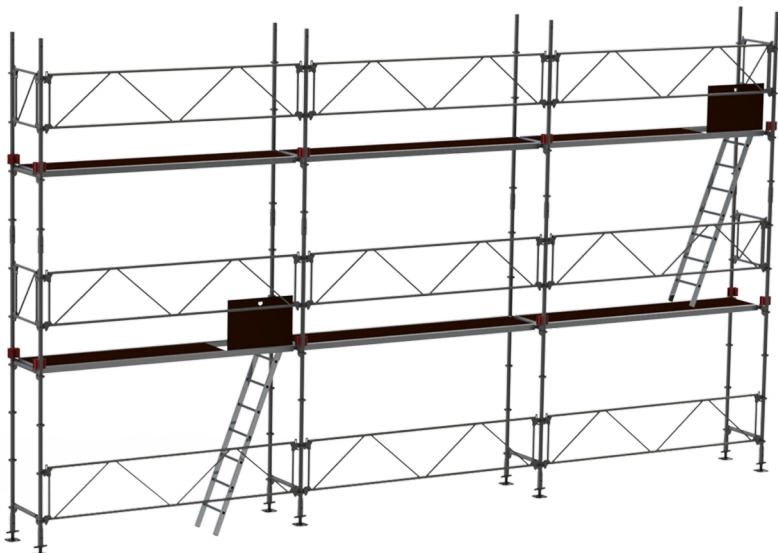

JUMBO Combiflex universalstillads

6 x 21 m

PROFF

3 ÅR
GARANTI

Specifikationer

Arbejdshøjde: 8 m
Ståhøjde: 6 m
Stilladsklasse: 3.0
Bæreevne: 200 kg/m²
Vægt: 1508,1 kg
Materiale: Stål
Farve: Grå
Jumbo Brand: PROFF STILLADS

* DET VISTE EKSEMPEL ER 4 M I STÅHØJDE OG 9 M I LÆNGDE

Varenr.	DB-nr.	EAN Nummer	Jumbo brand	Garanti	Nettovægt
216021C	1611239		PROFF STILLADS	3 års garanti	1508,1 kg

Beskrivelse

JUMBO Combiflex universalstillads er et fleksibelt og robust stilladssystem designet til at opfylde selv de mest krævende byggebehov. Stilladset er udført i varmgalvaniseret højkvalitetsstål, hvilket sikrer både høj styrke og lav vægt, og gør det modstandsdygtigt over for korrosion. Med diagonalafstivning indbygget i rækværket og et innovativt kop/kilelås-samlingssystem, er det hurtigt og nemt at montere og demontere stilladset. Dette universelle stillads kan bygges i alle vinkler, 360° rundt, med op til 8 komponenter i hvert knudepunkt, hvilket giver maksimal fleksibilitet på byggepladsen.

JUMBO Combiflex er produceret i overensstemmelse med EN12810-standarden, hvilket garanterer høj kvalitet og sikkerhed.