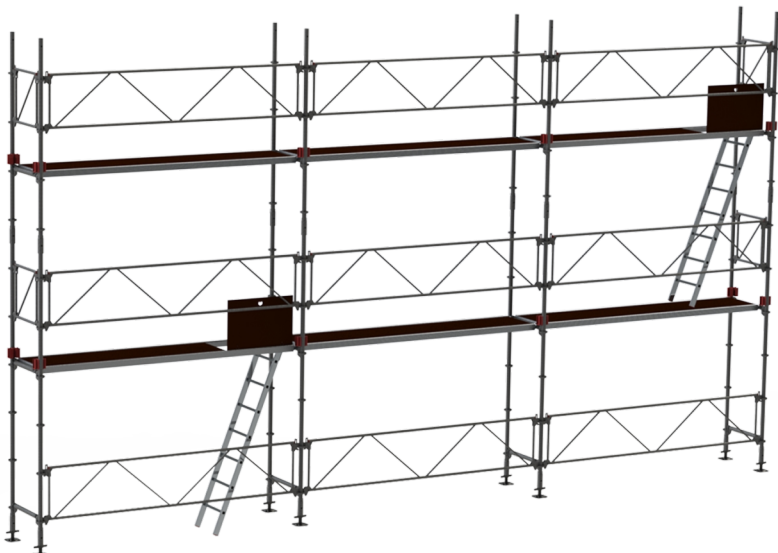

JUMBO Combiflex universalstillads

6 x 12 m

PROFF

3 ÅR
GARANTI

* DET VISTE EKSEMPEL ER 4 M I STÅHØJDE OG 9 M I LÆNGDE

Specifikationer

Arbejdshøjde: 8 m
Ståhøjde: 6 m
Stilladsklasse: 3.0
Bæreevne: 200 kg/m²
Vægt: 921,09 kg
Materiale: Stål
Farve: Grå
Jumbo Brand: PROFF STILLADS

Varenr.	DB-nr.	EAN Nummer	Jumbo brand	Garanti	Nettovægt
216012C	1611225		PROFF STILLADS	3 års garanti	921,09 kg

Beskrivelse

JUMBO Combiflex universalstillads er et fleksibelt og robust stilladssystem designet til at opfylde selv de mest krævende byggebehov. Stilladset er udført i varmgalvaniseret højkvalitetsstål, hvilket sikrer både høj styrke og lav vægt, og gør det modstandsdygtigt over for korrosion. Med diagonalafstivning indbygget i rækværket og et innovativt kop/kilelås-samlingssystem, er det hurtigt og nemt at montere og demontere stilladset. Dette universelle stillads kan bygges i alle vinkler, 360° rundt, med op til 8 komponenter i hvert knudepunkt, hvilket giver maksimal fleksibilitet på byggepladsen.

JUMBO Combiflex er produceret i overensstemmelse med EN12810-standarden, hvilket garanterer høj kvalitet og sikkerhed.