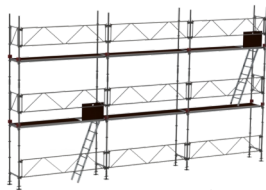

JUMBO Combiflex universalstillads

6 x 12 m

PROFF

3 ÅR
GARANTI

* DET VISTE EKSEMPEL ER 4 M I STÅHØJDE OG 9 M I LÆNGDE

Specifikationer

Arbejdshøjde: 8 m
Ståhøjde: 6 m
Stilladsklasse: 3.0
Bæreevne: 200 kg/m²
Vægt: 921,09 kg
Materiale: Stål
Farve: Grå
Jumbo Brand: PROFF STILLADS

Varenr.	DB-nr.	EAN Nummer	Jumbo brand	Garanti	Nettovægt
216012C	1611225		PROFF STILLADS	3 års garanti	921,09 kg

Beskrivelse

JUMBO Combiflex universalstillads er et fleksibelt og robust stilladssystem designet til at opfylde selv de mest krævende byggebehov. Stilladset er udført i varmgalvaniseret højkvalitetsstål, hvilket sikrer både høj styrke og lav vægt, og gør det modstandsdygtigt over for korrosion. Med diagonalafstivning indbygget i rækværket og et innovativt kop/kilelås-samlingssystem, er det hurtigt og nemt at montere og demontere stilladset. Dette universelle stillads kan bygges i alle vinkler, 360° rundt, med op til 8 komponenter i hvert knudepunkt, hvilket giver maksimal fleksibilitet på byggepladsen.

JUMBO Combiflex er produceret i overensstemmelse med EN12810-standarden, hvilket garanterer høj kvalitet og sikkerhed.