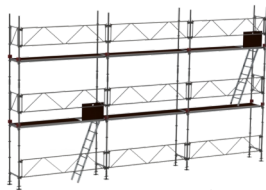

JUMBO Combiflex universalstillads

2 x 9 m

PROFF

3 ÅR
GARANTI

* DET VISTE EKSEMPEL ER 4 M I STÅHØJDE OG 9 M I LÆNGDE

Specifikationer

Arbejdshøjde: 4 m
Ståhøjde: 2 m
Stilladsklasse: 3.0
Bæreevne: 200 kg/m²
Vægt: 320,7 kg
Materiale: Stål
Farve: Grå
Jumbo Brand: PROFF STILLADS

Varenr.	DB-nr.	EAN Nummer	Jumbo brand	Garanti	Nettovægt
212009C	1608506		PROFF STILLADS	3 års garanti	320,7 kg

Beskrivelse

JUMBO Combiflex universalstillads er et fleksibelt og robust stilladssystem designet til at opfylde selv de mest krævende byggebehov. Stilladset er udført i varmgalvaniseret højkvalitetsstål, hvilket sikrer både høj styrke og lav vægt, og gør det modstandsdygtigt over for korrosion. Med diagonalafstivning indbygget i rækværket og et innovativt kop/kilelås-samlingssystem, er det hurtigt og nemt at montere og demontere stilladset. Dette universelle stillads kan bygges i alle vinkler, 360° rundt, med op til 8 komponenter i hvert knudepunkt, hvilket giver maksimal fleksibilitet på byggepladsen.

JUMBO Combiflex er produceret i overensstemmelse med EN12810-standarden, hvilket garanterer høj kvalitet og sikkerhed.