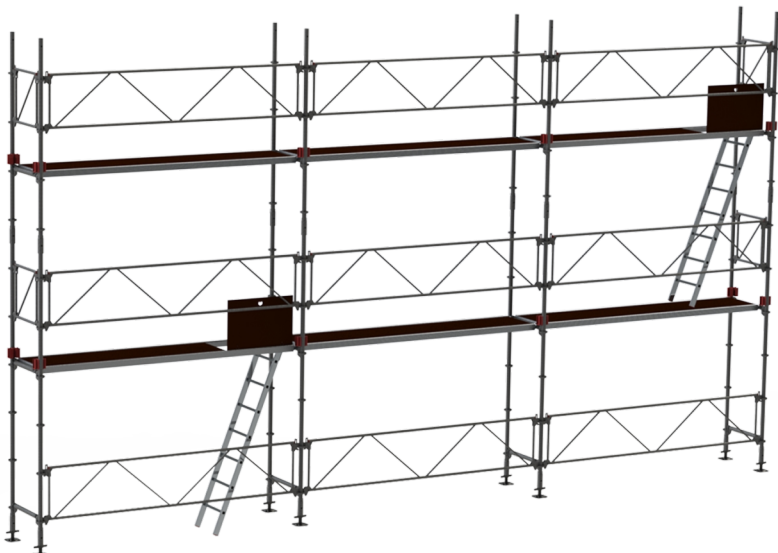

JUMBO Combiflex universalstillads

2 x 9 m

PROFF

3 ÅR
GARANTI

* DET VISTE EKSEMPEL ER 4 M I STÅHØJDE OG 9 M I LÆNGDE

Specifikationer

Arbejdshøjde: 4 m
Ståhøjde: 2 m
Stilladsklasse: 3.0
Bæreevne: 200 kg/m²
Vægt: 320,7 kg
Materiale: Stål
Farve: Grå
Jumbo Brand: PROFF STILLADS

Varenr.	DB-nr.	EAN Nummer	Jumbo brand	Garanti	Nettovægt
212009C	1608506		PROFF STILLADS	3 års garanti	320,7 kg

Beskrivelse

JUMBO Combiflex universalstillads er et fleksibelt og robust stilladssystem designet til at opfylde selv de mest krævende byggebehov. Stilladset er udført i varmgalvaniseret højkvalitetsstål, hvilket sikrer både høj styrke og lav vægt, og gør det modstandsdygtigt over for korrosion. Med diagonalafstivning indbygget i rækværket og et innovativt kop/kilelås-samlingssystem, er det hurtigt og nemt at montere og demontere stilladset. Dette universelle stillads kan bygges i alle vinkler, 360° rundt, med op til 8 komponenter i hvert knudepunkt, hvilket giver maksimal fleksibilitet på byggepladsen.

JUMBO Combiflex er produceret i overensstemmelse med EN12810-standarden, hvilket garanterer høj kvalitet og sikkerhed.