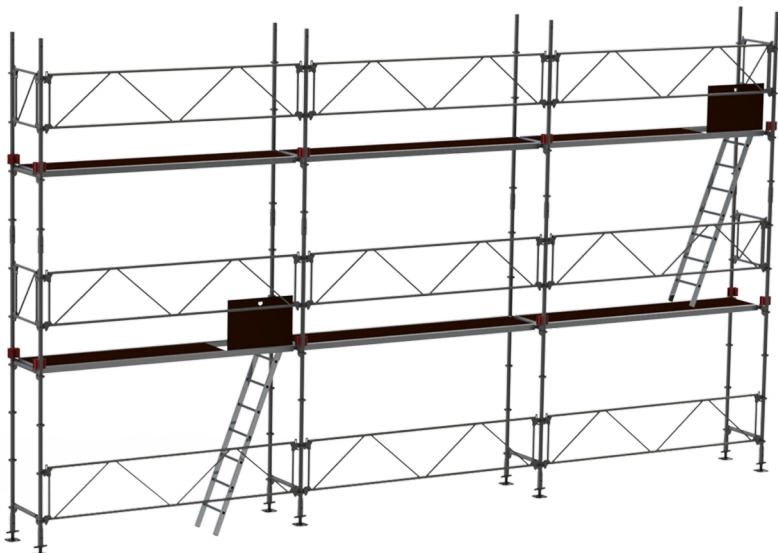

JUMBO Combiflex universalstillads

10 x 6 m

PROFF

3 ÅR
GARANTI

Specifikationer

Arbejdshøjde: 12 m
Ståhøjde: 10 m
Stilladsklasse: 3.0
Bæreevne: 200 kg/m²
Vægt: 827,25 kg
Materiale: Stål
Farve: Grå
Jumbo Brand: PROFF STILLADS

* DET VISTE EKSEMPEL ER 4 M I STÅHØJDE OG 9 M I LÆNGDE

Varenr.	DB-nr.	EAN Nummer	Jumbo brand	Garanti	Nettovægt
211006C	1611278		PROFF STILLADS	3 års garanti	827,25 kg

Beskrivelse

JUMBO Combiflex universalstillads er et fleksibelt og robust stilladssystem designet til at opfylde selv de mest krævende byggebehov. Stilladset er udført i varmgalvaniseret højkvalitetsstål, hvilket sikrer både høj styrke og lav vægt, og gør det modstandsdygtigt over for korrosion. Med diagonalafstivning indbygget i rækværket og et innovativt kop/kilelås-samlingssystem, er det hurtigt og nemt at montere og demontere stilladset. Dette universelle stillads kan bygges i alle vinkler, 360° rundt, med op til 8 komponenter i hvert knudepunkt, hvilket giver maksimal fleksibilitet på byggepladsen.

JUMBO Combiflex er produceret i overensstemmelse med EN12810-standarden, hvilket garanterer høj kvalitet og sikkerhed.