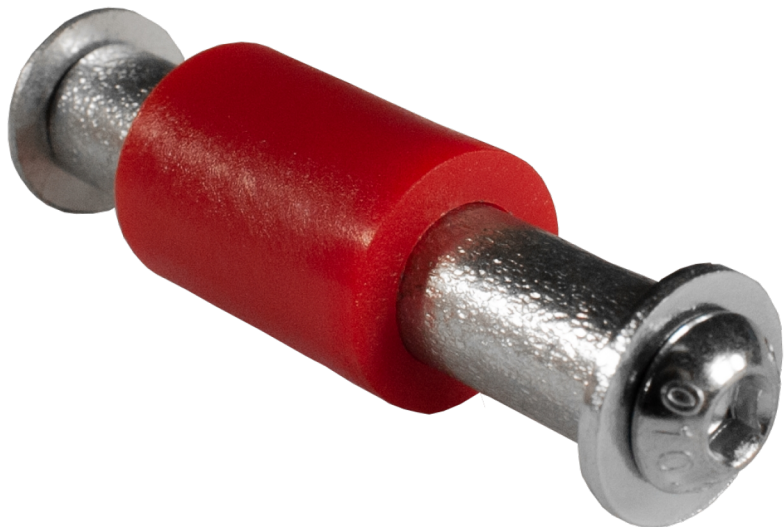

Bolt m/plastik

Til Skydestige & Combistige

Specifikationer

Vægt: 0,1 kg
Farve: Grå,Rød

Varenr.	DB-nr.	EAN Nummer	Jumbo brand	Garanti	Nettovægt
41JSS921					0,1 kg

Beskrivelse

Detaljebilleder

Sættet består af