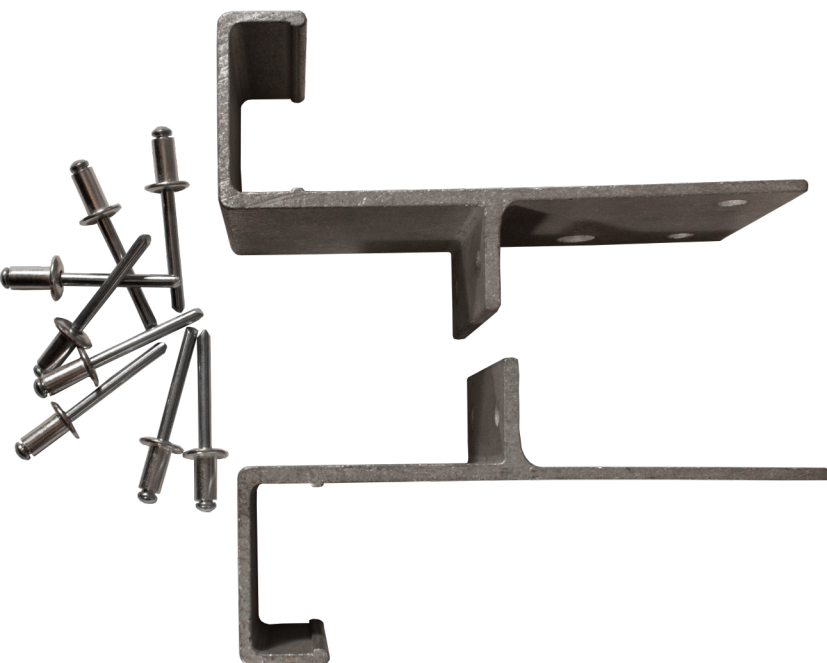

Topbeslag sæt

75 x 30 | Skydestiger op til 15 trin

Specifikationer

Vægt: 0,1 kg
Farve: Grå

Varenr.

DB-nr.

EAN Nummer

Jumbo brand

Garanti

Nettovægt

41JSS907

0,1 kg

Beskrivelse

Detaljebilleder

Sættet består af

STK | |