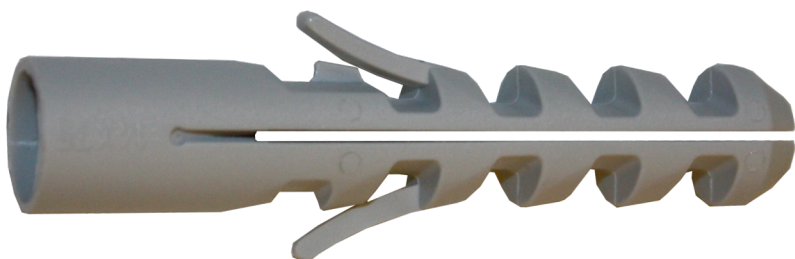

Rawplugs

14 x 75 mm

Specifikationer

Længde: 75 mm
Bredde: 14 mm
Vægt: 0,01 kg
Materiale: Plastik
Farve: Grå

Varenr.	DB-nr.	EAN Nummer	Jumbo brand	Garanti	Nettovægt
1590014	1391730				0,01 kg

Beskrivelse

Rawplugs, der passer til JUMBO Øjeskruer. Disse rawplugs er velegnede til fastgørelse i beton, mursten, letbeton og andre byggematerialer. De sikrer en stærk og pålidelig fastgørelse, hvilket gør dem ideelle til en bred vifte af anvendelser.

Størrelse: 14 x 75 mm.