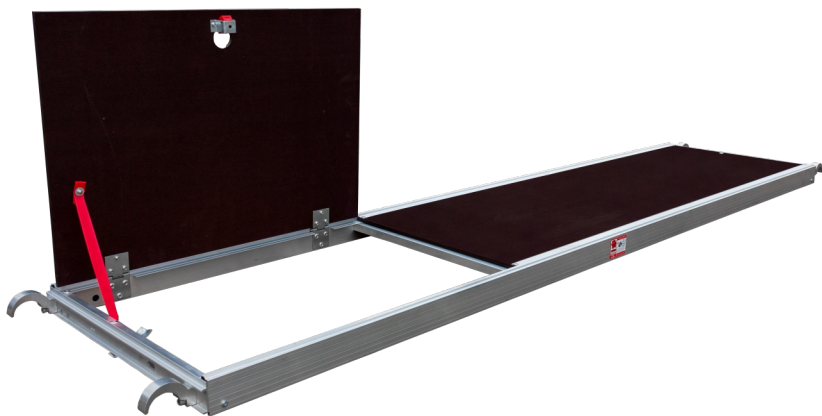

# Dæk m/lem

60 x 250 cm

PROFF

10 ÅR  
GARANTI

## Specifikationer

Stilladsklasse: 3.0  
Bæreevne: 200 kg  
Længde: 2,5 m  
Bredde: 60 cm  
Vægt: 14,7 kg  
Farve: Brun, Grå  
Lem: Ja  
Transportlængde: 2,53 m  
Transporthøjde: 0,09 m  
Transportbredde: 0,6 m  
Jumbo Brand: PROFF STILLADS

## Beskrivelse

Krogene på dækkene er forskudte, således det er muligt at udbygge stilladset i længderetningen uden forskydning. På undersiden af dækket sidder vores pat. stormlås til sikring af dækket (passer til alle typer stillads)

## Detaljebilleder

Vandfast, skridsikker, dæk i finsk finér. ren birketræ, monteret i kraftige alu vanger

Fuldt endestykke med forskudte kroge muliggør udbygning i længden uden forskydning.

Pat. stormlås til sikring af dæk. Passer til alle typer stillads