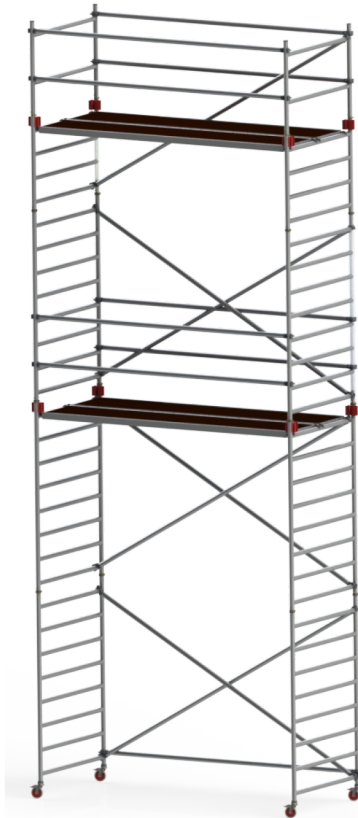

Jumbo Rullestillads

250 x 135 cm | 7,2 / 9,2 m

Specifikationer

Arbejdshøjde: 9,2 m
Ståhøjde: 7,2 m
Stilladsklasse: 3.0
Bæreevne: 200 kg/m²
Længde: 250 cm
Bredde: 135 cm
Vægt: 107,54 kg
Materiale: Aluminium, Finér
Farve: Grå
Hjulstørrelse: Ø12,5 cm
Certificering: EN1004

Varenr.	DB-nr.	EAN Nummer	Jumbo brand	Garanti	Nettovægt
9900-7	5348170			10 års garanti	107,54 kg

Beskrivelse

JUMBO Rullestillads er et professionelt, kraftigt aluminiumstillads, specielt designet til 4m indplankning. Det er bygget til at modstå de krav, som professionelle håndværkere stiller til holdbarhed og fleksibilitet.

4m indplankning: Den maksimale højde til første platform er 4,40 m, og afstanden mellem de efterfølgende platforme kan være op til 4,00 m, hvilket gør det velegnet til større opgaver og byggeprojekter, hvor der kræves høje arbejdsniveauer. Stilladset har fuldsvejste samlinger på alle rammer, hvilket garanterer maksimal styrke og stabilitet under brug. Diagonalstivere og håndlister er forsynet med slagfaste, fuldstøbte kløer, som også har fuldsvejste samlinger, hvilket yder ekstra sikkerhed og robusthed.

Platformene er fremstillet af vandfast, skridsikkert finsk finer i ren birketræ, monteret i kraftige aluminiumsrammer. Krogene på platformene er forskudte, så det er muligt at udvide stilladset i længden uden forskydning. Platformene er desuden sikret med en patenteret stormlås på undersiden, hvilket beskytter mod utilsigtede bevægelser og gør dem compatible med alle typer stilladser.