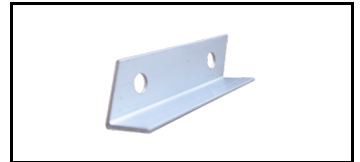

## Beschreibung

Die JUMBO Super Proff Stehleiter - doppelt ist eine solide und zuverlässige Leiter, die für professionelle Handwerker entwickelt wurde, die nur das Beste von ihrer Ausrüstung verlangen. Die Leiter ist mit strapazierfähigen Sprossen mit eloxierter Oberfläche ausgestattet, die schmutzige Finger während der Arbeit verhindern. Die 12-Punkt-Verbindungen und die hochbelastbaren Eckverstärkungen an allen Sprossen tragen zur Robustheit und Langlebigkeit der Leiter bei.

Mit 10 cm breiten Sprossen gewährleistet die Leiter eine bequeme und sichere Arbeitsposition. Die Plattform mit den Maßen 22 x 40 cm verleiht der Konstruktion der Leiter zusätzliche Festigkeit und Stabilität. Diese Leiter ist ideal für Fachleute, die eine zuverlässige und robuste Stufenleiter für den täglichen Gebrauch benötigen, bei dem sowohl Sicherheit als auch Langlebigkeit wichtig sind.

# Ersatzteile

Gummiboden  
41TSS900

Mutter und Schraube  
41TSS901

ALU-Beschläge  
41TSS903

ALU-Beschläge  
41TSS904

Keil  
41TSS905

Verriegelungsplatte  
41TSS914

Zwischenrohr  
41TSS916