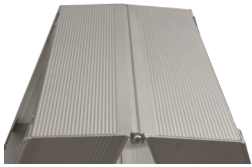

Detailfotos