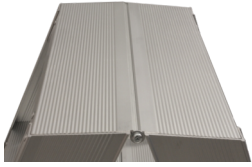

Detailfotos