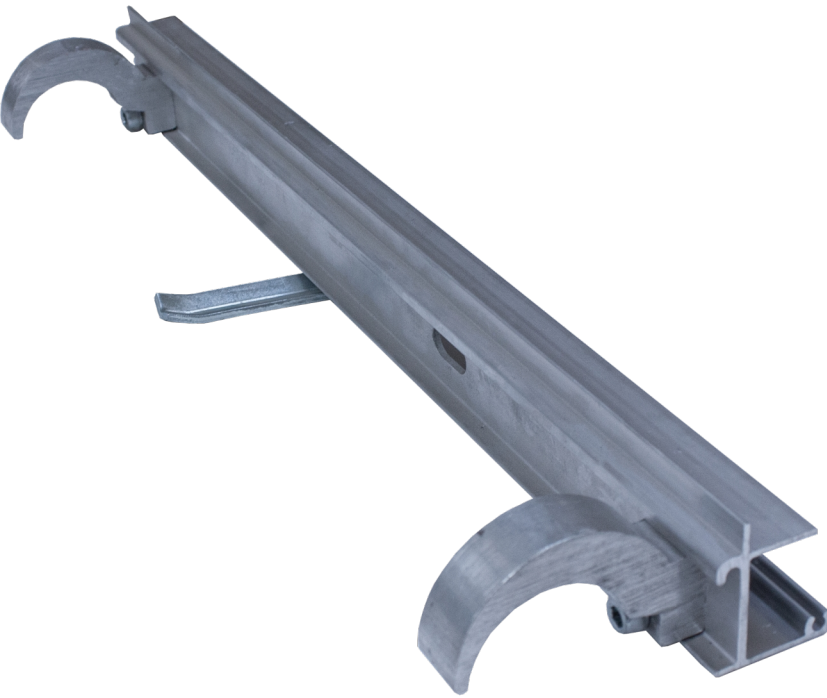

Endstück

3 Uhr

Spezifikationen

Länge: 0,6 m
Gewicht: 2,5 kg
Farbe: Grau

Art.-Nr.

DBNummer

EAN

Jumbo Brand

Garantie

Nettogewicht

100305023

2,5 kg

Beschreibung

Detailfotos

Das Set besteht aus

ST. | |