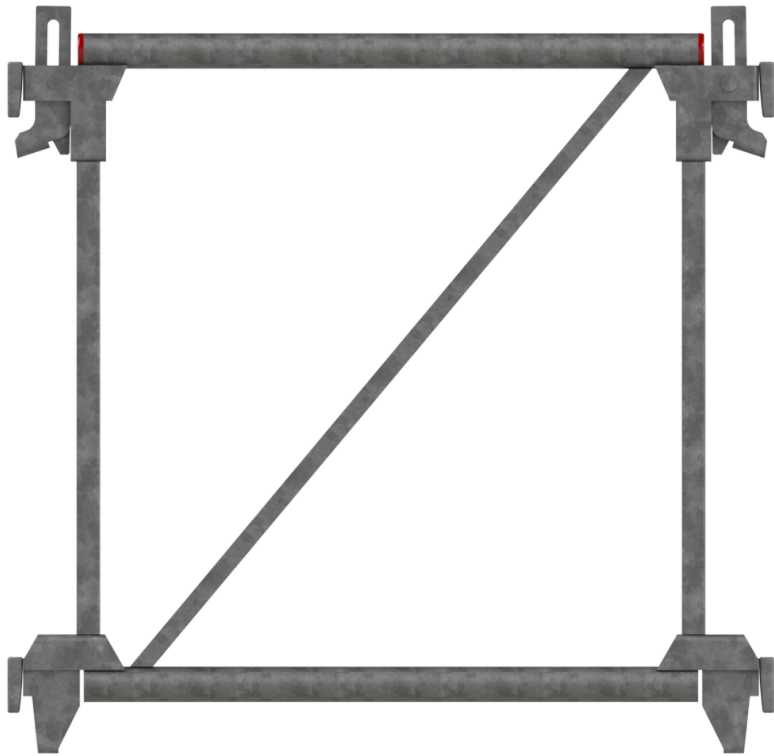

Combiflex-Geländerrahmen

cc. 74 cm

Spezifikationen

Länge: 0,74 m
Gewicht: 5 kg
Farbe: Grau
Jumbo Brand: PRO SCAFFOLDS

Art.-Nr.	DBNummer	EAN	Jumbo Brand	Garantie	Nettogewicht
21JCF74RR	1679838		PRO SCAFFOLDS	1 Jahr	5 kg

Beschreibung

DIES IST EIN SPEZIALPRODUKT. Combiflex Geländerrahmen (Rückenlehne) für JUMBO Combiflex wurde entwickelt, um ein komplettes Geländer mit einem Produkt zu montieren, einschließlich der eingebauten Diagonalverstrebung des Gerüsts. JUMBO Combiflex ist ein robustes Fassadengerüst aus hochwertigem feuerverzinktem Stahl, das hohe Festigkeit mit geringem Gewicht verbindet. Das Gerüst kann in jedem Winkel aufgebaut werden, 360 Grad rund, mit bis zu 8 Bauteilen in jedem Knotenpunkt. Die integrierte Diagonalverstrebung macht den Auf- und Abbau schneller und effizienter.

Detailfotos

Das Set besteht aus

ST. | |

Ersatzteile

Zubehör