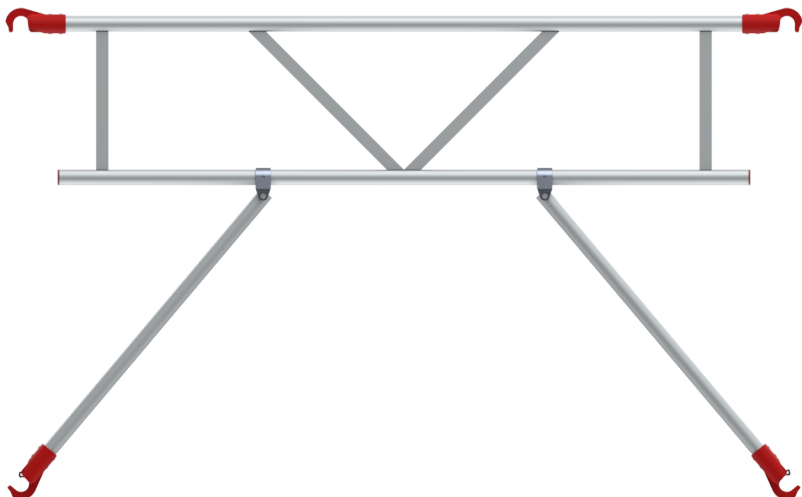

Handlauf mit Diagonalen AGR

250 cm | Für Rollgerüste

Spezifikationen

Länge: 250 cm
Gewicht: 9,8 kg
Material: Aluminium
Farbe: Grau

Art.-Nr.

DBNummer

EAN

Jumbo Brand

Garantie

Nettogewicht

1102500-AGR

2335720

10 Jahre

9,8 kg

Beschreibung

Handlauf mit eingebauten Diagonalen für das JUMBO-Rollgerüst. Passend für 250cm Plattform - auf einer Seite. Hergestellt aus Aluminium, Rohrmaß Ø50x2mm. Die Gelenke sind voll verschweißt. Ausgestattet mit schlagfesten, glasfaserverstärkten Kunststoffkrallen.

Detailfotos

Das Set besteht aus

ST. | |

Ersatzteile

Zubehör