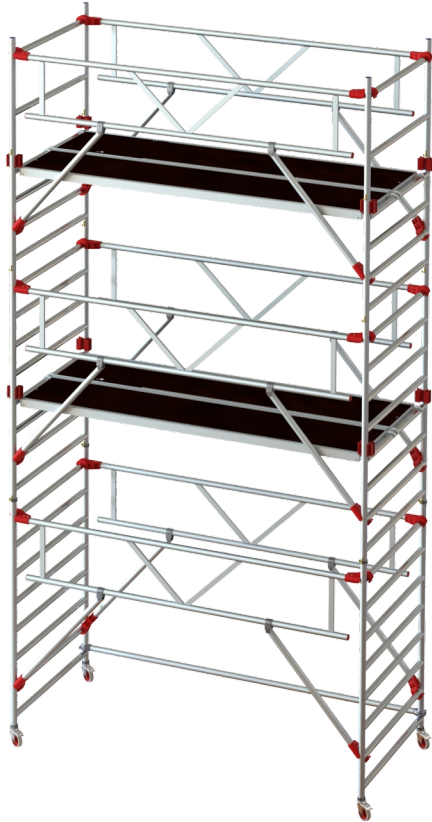

# JUMBO Rollgerüst AGR

305 x 135 cm | 5,2 / 7,2 m

## Spezifikationen

Arbeitshöhe: 7,2 m  
Standhöhe: 5,2 m  
Gerüstklasse: 3.0  
Tragfähigkeit: 200 kg/m<sup>2</sup>  
Länge: 305  
Breite: 135 cm  
Gewicht: 226,66 kg  
Material: Aluminium, Furnier, Plast  
Farbe: Grau  
Rollengröße: Ø12,5 cm  
Zertifizierung: EN1004  
Jumbo Brand: PRO SCAFFOLDS

Art.-Nr.	DBNummer	EAN	Jumbo Brand	Garantie	Nettogewicht
99305-5-A	2335438		PRO SCAFFOLDS	10 Jahre	226,66 kg

## Beschreibung

Das JUMBO Rollgerüst AGR ist ein professionelles Aluminiumgerüst, ideal für Handwerker, die hohe Qualität und Flexibilität bei ihrer Arbeit benötigen. Dieser Bausatz ist speziell für 2 m Belag ausgelegt, mit einer maximalen Höhe bis zur ersten Plattform von 3,40 m und einem Abstand von 2,25 m zwischen den nachfolgenden Plattformen.