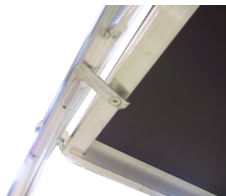

Detailfotos

Das Set besteht aus

4 ST.	1400125	Fahrrolle m/ Bremse und BÜchse	4 ST.	12135200	Rahmen 2 m
2 ST.	12135100	Rahmen 1 m	2 ST.	12135101	Handlaufrahmen Breit 1 m
1 ST.	1103050	Diagonale / Handlauf	6 ST.	1103050-AGR	Handlauf mit Diagonalen AGR
2 ST.	1003051	Plattform mit Klappe	2 ST.	1003050	Plattform ohne Klappe
12 ST.	1600100	Fallstecker, gebogen	8 ST.	FLB-1	Sockelleistebeschlag
1 ST.	mont-RULLE	Montageanleitung Rollgerüst	1 ST.	katalog/avis	JUMBO 2024 Produktbroschüre