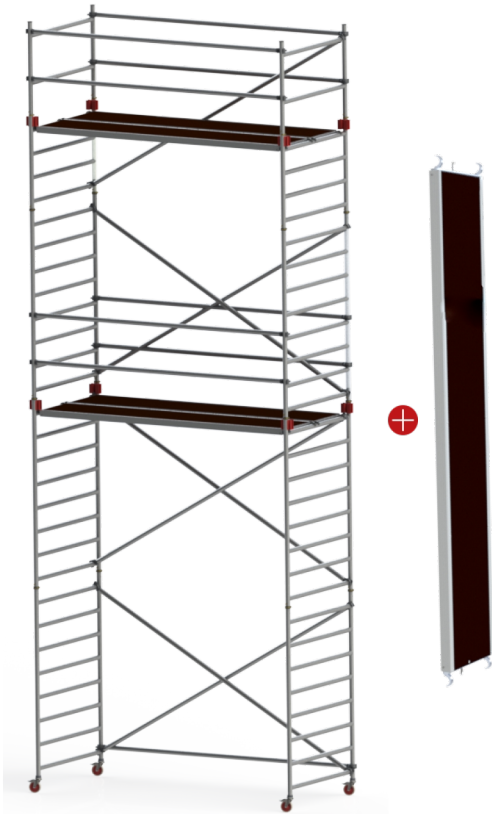

JUMBO Rollgerüst mit Plattform

178 x 135 cm | 7,2 / 9,2 m

Spezifikationen

Arbeitshöhe: 9,2 m
Standhöhe: 7,2 m
Gerüstklasse: 3.0
Tragfähigkeit: 200 kg/m²
Länge: 178 cm
Breite: 135 cm
Gewicht: 198,86 kg
Material: Aluminium, Furnier
Farbe: Grau
Rollengröße: Ø12,5 cm
Zertifizierung: EN1004
Jumbo Brand: PRO SCAFFOLDS

Art.-Nr.	DBNummer	EAN	Jumbo Brand	Garantie	Nettogewicht
9978-7-M	1613111		PRO SCAFFOLDS	10 Jahre	198,86 kg

Beschreibung

Das JUMBO Rollgerüst ist ein professionelles, hochbelastbares Aluminiumgerüst, das speziell für 4m-Beläge entwickelt wurde. Es ist so gebaut, dass es den Anforderungen professioneller Handwerker an Langlebigkeit und Flexibilität standhält.

4m-Belag: Die maximale Höhe bis zur ersten Plattform beträgt 4,40 m und der Abstand zwischen den nachfolgenden Plattformen kann bis zu 4,00 m betragen, wodurch es sich für größere Arbeiten und Bauprojekte eignet, bei denen hohe Arbeitsebenen erforderlich sind.

Das Gerüst hat vollverschweißte Verbindungen an allen Rahmen, was maximale Festigkeit und Stabilität während des Gebrauchs garantiert. Die Diagonalstreben und Handläufe sind mit stoßfesten, vollgeformten Krallen ausgestattet, die für zusätzliche Sicherheit und Robustheit ebenfalls vollverschweißte sind.