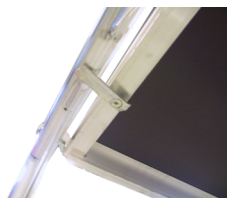

Detailfotos

Das Set besteht aus

4 ST.	1400125	Fahrrolle m/ Bremse und BÜchse	6 ST.	12135200	Rahmen 2 m
2 ST.	12135100	Rahmen 1 m	2 ST.	12135101	Handlaufrahmen Breit 1 m
7 ST.	1102500	Diagonale / Handlauf	9 ST.	1101780	Handlauf
2 ST.	1001781	Plattform mit Klappe	2 ST.	1001780	Plattform ohne Klappe
16 ST.	1600100	Fallstecker, gebogen	8 ST.	FLB-1	Sockelleistebeschlag
1 ST.	mont-RULLE	Montageanleitung Rollgerüst	1 ST.	katalog/avis	JUMBO 2024 Produktbroschüre
1 ST.	1001780	Plattform ohne Klappe