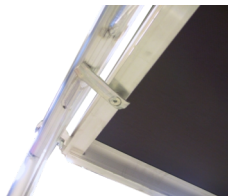

Detailfotos

Das Set besteht aus

4 ST.	1400125	Fahrrolle m/ Bremse und BÜchse	7 ST.	12074200	Rahmen 2 m
2 ST.	12074100	Rahmen 1 m	2 ST.	12074101	Geländerrahmen 1 m
2 ST.	1101784	Diagonale	1 ST.	1101780	Handlauf
8 ST.	1101780-AGR	Handlauf mit Diagonalen AGR	4 ST.	1001781	Plattform mit Klappe
18 ST.	1600100	Fallstecker, gebogen	16 ST.	FLB-1	Sockelleistebeschlag
1 ST.	mont-RULLE	Montageanleitung Rollgerüst	1 ST.	katalog/avis	JUMBO 2024 Produktbroschüre