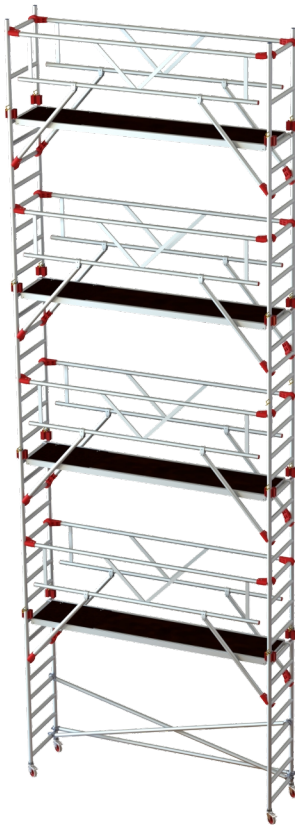

JUMBO Rollgerüst AGR

178 x 74 cm | 8,2 / 10,2 m

Spezifikationen

Arbeitshöhe: 10,2 m
Standhöhe: 8,2 m
Gerüstklasse: 3.0
Tragfähigkeit: 200 kg/m²
Länge: 178 cm
Breite: 74 cm
Gewicht: 203,3 kg
Material: Aluminium, Furnier
Farbe: Grau
Rollengröße: Ø12,5 cm
Zertifizierung: EN1004
Jumbo Brand: PRO SCAFFOLDS

Art.-Nr.	DBNummer	EAN	Jumbo Brand	Garantie	Nettogewicht
7978-8-A	2335375		PRO SCAFFOLDS	10 Jahre	203,3 kg

Beschreibung

Das JUMBO AGR Rollgerüst ist die ideale Wahl für professionelle Handwerker, die Flexibilität und Stabilität bei ihren Arbeitsaufgaben benötigen. Das Gerüst ist speziell für 2 m Belag ausgelegt, mit einer maximalen Höhe von 3,40 m bis zur ersten Plattform und 2,25 m zwischen den folgenden Plattformen, wodurch es ideal für größere Arbeiten ist.

Dieses Gerüst ist mit dem fortschrittlichen AGR-Geländer ausgestattet, das über eingebaute Diagonalstreben verfügt, um optimale Stabilität und Sicherheit zu gewährleisten. Die Krallen an den Diagonalen und Handläufen bestehen aus schlagfestem, glasfaserverstärktem Kunststoff, der für zusätzliche Haltbarkeit und Stärke sorgt.

Detailfotos

Das Set besteht aus

4 ST.	1400125	Fahrrolle m/ Bremse und BÜchse	7 ST.	12074200	Rahmen 2 m
2 ST.	12074100	Rahmen 1 m	2 ST.	12074101	Geländerrahmen 1 m
2 ST.	1101784	Diagonale	1 ST.	1101780	Handlauf
8 ST.	1101780-AGR	Handlauf mit Diagonalen AGR	4 ST.	1001781	Plattform mit Klappe
18 ST.	1600100	Fallstecker, gebogen	16 ST.	FLB-1	Sockelleistebeschlag
1 ST.	mont-RULLE	Montageanleitung Rollgerüst	1 ST.	katalog/avis	JUMBO 2024 Produktbroschüre