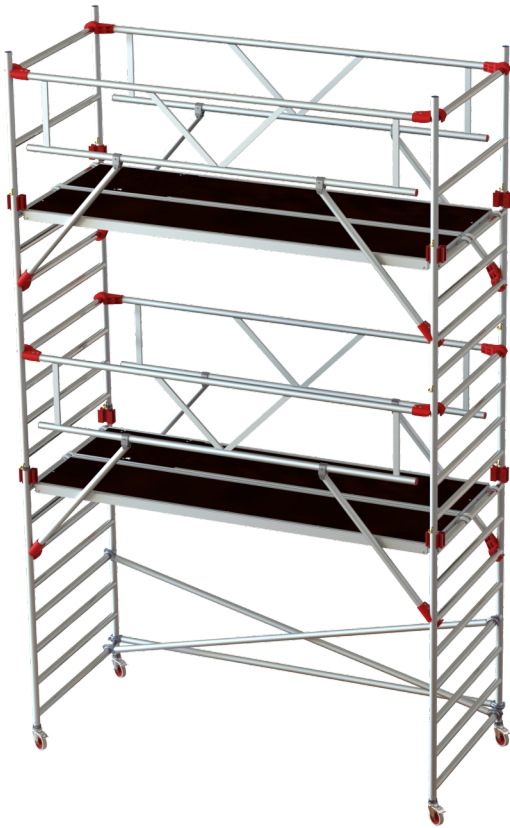

JUMBO Rollgerüst AGR

305 x 135 cm | 4,2 / 6,2 m

Spezifikationen

Arbeitshöhe: 6,2 m
Standhöhe: 4,2 m
Gerüstklasse: 3.0
Tragfähigkeit: 200 kg/m²
Länge: 305
Breite: 135 cm
Gewicht: 200,72 kg
Material: Aluminium, Furnier, Plast
Farbe: Grau
Rollengröße: Ø12,5 cm
Zertifizierung: EN1004
Jumbo Brand: PRO SCAFFOLDS

Art.-Nr.	DBNummer	EAN	Jumbo Brand	Garantie	Nettogewicht
99305-4-A	2335434		PRO SCAFFOLDS	10 Jahre	200,72 kg

Beschreibung

Das JUMBO Rollgerüst AGR ist ein professionelles Aluminiumgerüst, ideal für Handwerker, die hohe Qualität und Flexibilität bei ihrer Arbeit benötigen. Dieser Bausatz ist speziell für 2 m Belag ausgelegt, mit einer maximalen Höhe bis zur ersten Plattform von 3,40 m und einem Abstand von 2,25 m zwischen den nachfolgenden Plattformen.

Das Gerüst ist mit einem AGR-Geländer (Advanced Guardrail) mit eingebauter Diagonalverstrebung für zusätzliche Stabilität und Sicherheit während der Arbeit ausgestattet. Das AGR-Geländer ist mit schlagfesten Klauen aus glasfaserverstärktem Kunststoff gefertigt, die eine robuste und zuverlässige Konstruktion gewährleisten.

2m-Belag: Die maximale Höhe bis zur ersten Plattform beträgt 3,40 m und max. 2,25 m zwischen den nachfolgenden Plattformen.

Materialien: Die Rahmen sind aus Aluminium mit vollverschweißten Verbindungen für zusätzliche Festigkeit und Stabilität. Die Beläge sind aus wasserfestem, rutschfestem Birkenfurnier, montiert in starken Aluminiumrahmen. Die versetzten Haken der Beläge ermöglichen es, das Gerüst in der Länge zu verlängern, ohne es zu verschieben. Unter den Reifen befindet sich eine patentierte Sturmsicherung, die die Reifen bei Wind in Position hält.