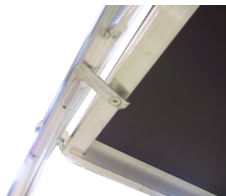

Detailfotos

Das Set besteht aus

4 ST.	1400125	Fahrrolle m/ Bremse und BÜchse	3 ST.	12135200	Rahmen 2 m
2 ST.	12135100	Rahmen 1 m	2 ST.	12135101	Handlaufrahmen Breit 1 m
2 ST.	1103054	Diagonale	1 ST.	1103050	Diagonale / Handlauf
4 ST.	1103050-AGR	Handlauf mit Diagonalen AGR	2 ST.	1003051	Plattform mit Klappe
2 ST.	1003050	Plattform ohne Klappe	10 ST.	1600100	Fallstecker, gebogen
8 ST.	FLB-1	Sockelleistebeslag	1 ST.	mont-RULLE	Montageanleitung Rollgerüst
1 ST.	katalog/avis	JUMBO 2024 Produktbroschüre