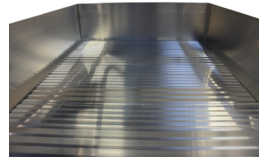

Detailfotos