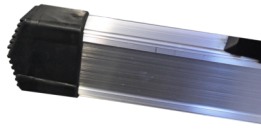

Proff Multistiger

3 - 5 Stufen

Spezifikationen

Tragfähigkeit: 150 kg
Länge: 3 m
Breite: 63 cm
Stehleiterlänge: 1,46 m
Stufen: 3/5
Gewicht: 9,2 kg
Stufentiefe: 2,6 cm
Material: Aluminium
Farbe: Grau, Sorte
Transportlänge: 1 m
Transporthöhe: 0,15 m
Transportbreite: 0,65 m
Zertifizierung: EN131
Jumbo Brand: PRO LADDERS

Art.-Nr.	DBNummer	EAN	Jumbo Brand	Garantie	Nettogewicht
41MS100	5947041	8012539054067	PRO LADDERS	1 Jahr	9,2 kg

Beschreibung

Die JUMBO Proff Multi-Leiter ist eine vielseitige und robuste Lösung für alle Ihre Leitertätigkeiten. Die Leiter ist mit hochbelastbaren Aluminium-Druckguss-Kniegelenken und einem langlebigen Kunststoff-Fuß ausgestattet, der abgewinkelt ist, um zusätzliche Stabilität in allen Positionen zu gewährleisten. Die breiten 64-70 mm hohen Aluminiumsprossen verleihen der Leiter eine solide Konstruktion. Die Multileiter verfügt außerdem über eine abnehmbare Werkzeugablage, in der Sie Nägel, Schrauben und andere Kleinteile leicht verstauen können. Jedes Ende der Leiter kann separat ausgefahren werden, so dass sie auch auf unebenen Flächen, wie z. B. Treppen, verwendet werden kann. Dank ihrer kompakten Transportmaße ist die Leiter leicht zu verstauen und zu transportieren, was sie zu einer idealen Wahl für Profis und Heimwerker macht.

Detailfotos

Das Set besteht aus

ST. | |

Ersatzteile

Sockel aus Kunststoff
4141001

Sockel aus Kunststoff
4141002

Auszugssperre
4141003

Auszugssperre
4141004