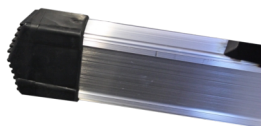

Proff Multistiger

5 - 9 Stufen

Spezifikationen

Tragfähigkeit: 150 kg
Länge: 5,15 m
Breite: 63 cm
Stehleiterlänge: 2,44 m
Stufen: 5/9
Gewicht: 14,2 kg
Stufentiefe: 2,6 cm
Material: Aluminium
Farbe: Grau, Sorte
Traversenbreite: 105 cm
Transportlänge: 1,5 m
Transporthöhe: 0,15 m
Transportbreite: 0,65 m
Zertifizierung: EN131
Jumbo Brand: PRO LADDERS

Art.-Nr.	DBNummer	EAN	Jumbo Brand	Garantie	Nettogewicht
41MS102	5947043	8012539003195	PRO LADDERS	1 Jahr	14,2 kg

Beschreibung

Die JUMBO Proff Multi-Leiter ist eine vielseitige und robuste Lösung für alle Ihre Leitertasken. Die Leiter ist mit hochbelastbaren Aluminium-Druckguss-Kniegelenken und einem langlebigen Kunststoff-Fuß ausgestattet, der abgewinkelt ist, um zusätzliche Stabilität in allen Positionen zu gewährleisten. Die breiten 64-70 mm hohen Aluminiumsprossen verleihen der Leiter eine solide Konstruktion. Die Multileiter verfügt außerdem über eine abnehmbare Werkzeugablage, in der Sie Nägel, Schrauben und andere Kleinteile leicht verstauen können. Jedes Ende der Leiter kann separat ausgefahren werden, so dass sie auch auf unebenen Flächen, wie z. B. Treppen, verwendet werden kann. Dank ihrer kompakten Transportmaße ist die Leiter leicht zu verstauen und zu transportieren, was sie zu einer idealen Wahl für Profis und Heimwerker macht.

Detailfotos

Das Set besteht aus

ST. | |

Ersatzteile

Sockel aus Kunststoff
4141001NY

Sockel aus Kunststoff
4141002Ny

Auszugssperre
4141003ny

Auszugssperre
4141004NY