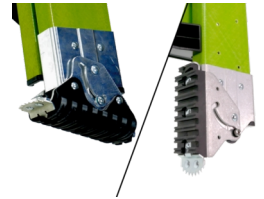

Detailfotos

Das Set besteht aus

ST. | |

Ersatzteile

Zubehör