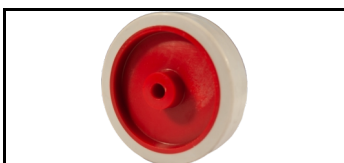

Art.-Nr.	DBNummer	EAN	Jumbo Brand	Garantie	Nettogewicht
41JSS211-S	1958221		SUPER PRO LADDERS	3 Jahre	16,6 kg

Beschreibung

Die JUMBO Super Proff Verlängerungsleiter ist für den professionellen Handwerker gemacht, der eine zuverlässige und langlebige Leiter für den täglichen Gebrauch benötigt. Die Leiter ist aus 6005-T6 Aluminium gefertigt, das eine Kombination aus Stärke und geringem Gewicht bietet, was sie sowohl robust als auch einfach zu handhaben macht.

Die Leiter ist mit 38 mm ergonomisch abgewinkelten und rutschfesten Sprossen ausgestattet, die eine flache und sichere Standfläche gewährleisten, damit Sie bequem und sicher in der Höhe arbeiten können. Die eloxierten Sprossen und Stufen verhindern schmutzige Finger, und die hochbelastbaren oberen Räder zusammen mit den Nylonbuchsen in den Aluminiumbügeln machen es einfach, die Leiter in der Höhe zu verstellen.

Bolzen mit Kunststoff
41JSS921

Gummiboden
41JSS900

Schraube & Mutter
41JSS903

Tretlager
41JSS905

Blindniete
41JSS904

Stufenschloss-Set
41JSS906

Oberer Halterungssatz
41JSS907

Oberes Rad
41JSS909

Bolzen-Sets
41JSS909B

Umbrako-Schraube
41JSS911

Gummiboden
41JSS910

Aufspannplatte
41JSS923

Stütze oben
41JSS912

Super Pro
Verlängerungsleiter
41JSS211
1845801

Super Pro Ladder Stand
41JSF100
1838490

Innenauskleidung