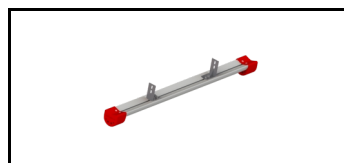

Art.-Nr.	DBNummer	EAN	Jumbo Brand	Garantie	Nettogewicht
41JSS211-S	1958221		SUPER PRO LADDERS	3 Jahre	16,6 kg

Beschreibung

Die JUMBO Super Proff Verlängerungsleiter ist für den professionellen Handwerker gemacht, der eine zuverlässige und langlebige Leiter für den täglichen Gebrauch benötigt. Die Leiter ist aus 6005-T6 Aluminium gefertigt, das eine Kombination aus Stärke und geringem Gewicht bietet, was sie sowohl robust als auch einfach zu handhaben macht.

Die Leiter ist mit 38 mm ergonomisch abgewinkelten und rutschfesten Sprossen ausgestattet, die eine flache und sichere Standfläche gewährleisten, damit Sie bequem und sicher in der Höhe arbeiten können. Die eloxierten Sprossen und Stufen verhindern schmutzige Finger, und die hochbelastbaren oberen Räder zusammen mit den Nylonbuchsen in den Aluminiumbügeln machen es einfach, die Leiter in der Höhe zu verstellen.

Bolzen-Sets
41JSS909B

Umbrako-Schraube
41JSS911

Gummiboden
41JSS910

Aufspannplatte
41JSS923

Stütze oben
41JSS912

Super Pro
Verlängerungsleiter
41JSS211
1845801

Super Pro Ladder Stand
41JSF100
1838490

Innenauskleidung