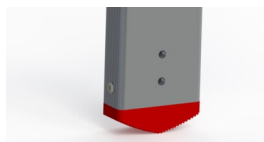

Detailfotos

Das Set besteht aus

1 ST. | 41JSS211

| Super Pro Verlängerungsleiter

1 ST. | 41JSF100

| Super Pro Ladder Stand