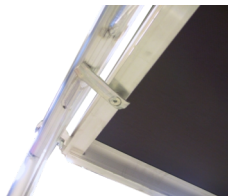

Klappgerüst schmal

250 x 74 cm | 1,96 / 3,96 m

Spezifikationen

Arbeitshöhe: 3,96 m
Gerüstklasse: 3.0
Länge: 2,5 m
Breite: 74 cm
Gewicht: 38,16 kg
Material: Aluminium, Furnier
Rollengröße: Ø12,5 cm
Jumbo Brand: PRO SCAFFOLDS

Art.-Nr.	DBNummer	EAN	Jumbo Brand	Garantie	Nettogewicht
250SKsuper	5189407		PRO SCAFFOLDS	10 Jahre	38,16 kg

Beschreibung

Das schmale Klappgerüst JUMBO ist die perfekte Wahl für Arbeiten, bei denen der Platz knapp ist, Qualität und Sicherheit aber dennoch wichtig sind. Hergestellt aus hochbelastbarem Aluminium, ist dieses Gerüst entworfen, um sowohl Innen- und Außenaufgaben mit Leichtigkeit zu behandeln. Das Gerüst verfügt über vollverschweißte Rahmen und eine Plattform mit rutschfestem und wasserabweisendem Furnier, die für Stabilität und Sicherheit bei der Arbeit sorgen. Es lässt sich schnell und einfach auf- und abbauen und ist daher ideal für kleinere Projekte oder Bereiche mit begrenztem Platzangebot. Ausgestattet mit Ø125 mm großen Rädern mit Bremsen und der Möglichkeit, größere Räder für mehr Mobilität zu erwerben. Das JUMBO Klappgerüst kann auch mit einem Verlängerungssatz erweitert werden oder mit dem JUMBO Rollgerüst und zusätzlichen Teilen kombiniert werden, um Ihre spezifischen Bedürfnisse zu erfüllen.

Detailfotos

Das Set besteht aus

4 ST.	1400125	Fahrrolle m/ Bremse und BÜchse	1 ST.	1002500	Reifen un/lem
1 ST.	FOLDERAMME 250SUPER	Klapprahmen SMALL für 250SK-SUPER m/Rad	1 ST.	MONT-FOLDE	Aufbauanleitung Klappgerüst
1 ST.	katalog/avis	JUMBO 2024 Produktbroschüre			