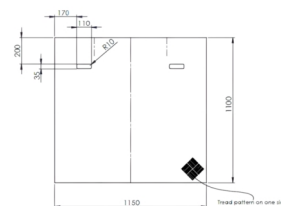

Beskrivelse

SKAFFEVARE - SÆLGES KUN I PALLER AF 50 STK.

JUMBO Kasseskærm Havplast er en innovativ og bæredygtig løsning designet til afskærmning på stilladser, specielt ved opgaver som tagarbejde. Skærmen er fremstillet af genanvendt havplast og leveres i sort. Med to integrerede håndtag er kasseskærmen nem at håndtere og montere på stilladset. Ud over at sikre beskyttelse på arbejdspladsen bidrager dette produkt også til miljøet ved at reducere plastaffald i havene. Hver kilo havplastik, der bruges i produktionen, sparer ca. 2,1 kg CO² i miljøpåvirkning. JUMBO Kasseskærm Havplast er et specialprodukt, der kun sælges i paller med 50 stk.