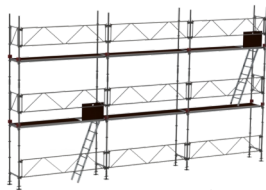

JUMBO Combiflex universalstillads

8 x 12 m

PROFF

3 ÅR
GARANTI

* DET VISTE EKSEMPEL ER 4 M I STÅHØJDE OG 9 M I LÆNGDE

Specifikationer

Arbejdshøjde: 10 m
Ståhøjde: 8 m
Stilladsklasse: 3.0
Bæreevne: 200 kg/m²
Vægt: 1175,42 kg
Materiale: Stål
Farve: Grå
Jumbo Brand: PROFF STILLADS

Varenr.	DB-nr.	EAN Nummer	Jumbo brand	Garanti	Nettovægt
218012C	1611257		PROFF STILLADS	3 års garanti	1175,42 kg

Beskrivelse

JUMBO Combiflex universalstillads er et fleksibelt og robust stilladssystem designet til at opfylde selv de mest krævende byggebehov. Stilladset er udført i varmgalvaniseret højkvalitetsstål, hvilket sikrer både høj styrke og lav vægt, og gør det modstandsdygtigt over for korrosion. Med diagonalafstivning indbygget i rækværket og et innovativt kop/kilelås-samlingssystem, er det hurtigt og nemt at montere og demontere stilladset. Dette universelle stillads kan bygges i alle vinkler, 360° rundt, med op til 8 komponenter i hvert knudepunkt, hvilket giver maksimal fleksibilitet på byggepladsen.

JUMBO Combiflex er produceret i overensstemmelse med EN12810-standarden, hvilket garanterer høj kvalitet og sikkerhed.