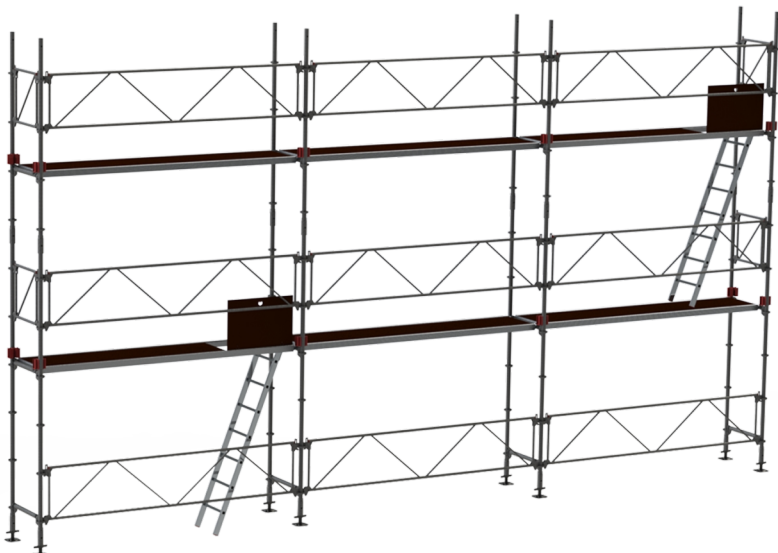

JUMBO Combiflex universalstillads

8 x 12 m

PROFF

3 ÅR
GARANTI

* DET VISTE EKSEMPEL ER 4 M I STÅHØJDE OG 9 M I LÆNGDE

Specifikationer

Arbejdshøjde: 10 m
Ståhøjde: 8 m
Stilladsklasse: 3.0
Bæreevne: 200 kg/m²
Vægt: 1175,42 kg
Materiale: Stål
Farve: Grå
Jumbo Brand: PROFF STILLADS

Varenr.	DB-nr.	EAN Nummer	Jumbo brand	Garanti	Nettovægt
218012C	1611257		PROFF STILLADS	3 års garanti	1175,42 kg

Beskrivelse

JUMBO Combiflex universalstillads er et fleksibelt og robust stilladssystem designet til at opfylde selv de mest krævende byggebehov. Stilladset er udført i varmgalvaniseret højkvalitetsstål, hvilket sikrer både høj styrke og lav vægt, og gør det modstandsdygtigt over for korrosion. Med diagonalafstivning indbygget i rækværket og et innovativt kop/kilelås-samlingssystem, er det hurtigt og nemt at montere og demontere stilladset. Dette universelle stillads kan bygges i alle vinkler, 360° rundt, med op til 8 komponenter i hvert knudepunkt, hvilket giver maksimal fleksibilitet på byggepladsen.

JUMBO Combiflex er produceret i overensstemmelse med EN12810-standarden, hvilket garanterer høj kvalitet og sikkerhed.