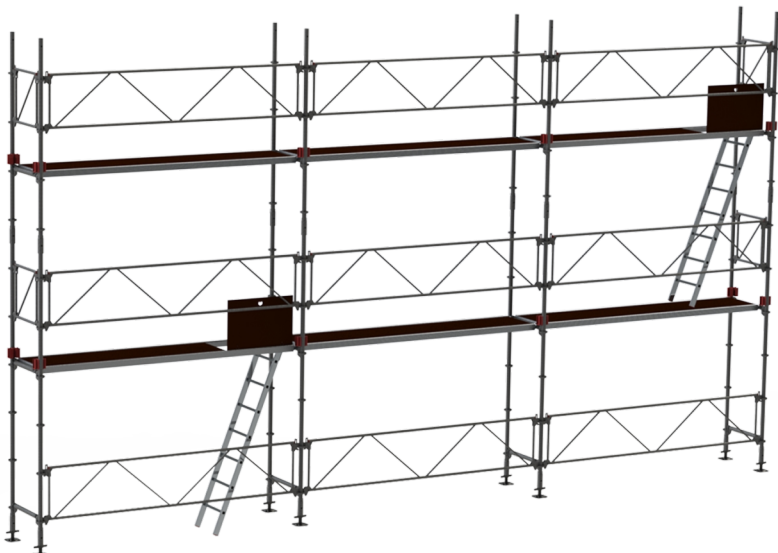

JUMBO Combiflex universalstillads

2 x 21 m

PROFF

3 ÅR
GARANTI

* DET VISTE EKSEMPEL ER 4 M I STÅHØJDE OG 9 M I LÆNGDE

Specifikationer

Arbejdshøjde: 4 m
Ståhøjde: 2 m
Stilladsklasse: 3.0
Bæreevne: 200 kg/m²
Vægt: 668,02 kg
Materiale: Stål
Farve: Grå
Jumbo Brand: PROFF STILLADS

Varenr.	DB-nr.	EAN Nummer	Jumbo brand	Garanti	Nettovægt
212021C	1608511		PROFF STILLADS	3 års garanti	668,02 kg

Beskrivelse

JUMBO Combiflex universalstillads er et fleksibelt og robust stilladssystem designet til at opfylde selv de mest krævende byggebehov. Stilladset er udført i varmgalvaniseret højkvalitetsstål, hvilket sikrer både høj styrke og lav vægt, og gør det modstandsdygtigt over for korrosion. Med diagonalafstivning indbygget i rækværket og et innovativt kop/kilelås-samlingssystem, er det hurtigt og nemt at montere og demontere stilladset. Dette universelle stillads kan bygges i alle vinkler, 360° rundt, med op til 8 komponenter i hvert knudepunkt, hvilket giver maksimal fleksibilitet på byggepladsen.

JUMBO Combiflex er produceret i overensstemmelse med EN12810-standarden, hvilket garanterer høj kvalitet og sikkerhed.