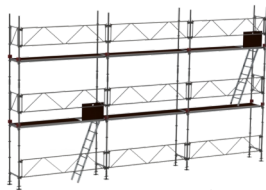

JUMBO Combiflex universalstillads

2 x 21 m

PROFF

3 ÅR
GARANTI

* DET VISTE EKSEMPEL ER 4 M I STÅHØJDE OG 9 M I LÆNGDE

Specifikationer

Arbejdshøjde: 4 m
Ståhøjde: 2 m
Stilladsklasse: 3.0
Bæreevne: 200 kg/m²
Vægt: 668,02 kg
Materiale: Stål
Farve: Grå
Jumbo Brand: PROFF STILLADS

Varenr.	DB-nr.	EAN Nummer	Jumbo brand	Garanti	Nettovægt
212021C	1608511		PROFF STILLADS	3 års garanti	668,02 kg

Beskrivelse

JUMBO Combiflex universalstillads er et fleksibelt og robust stilladssystem designet til at opfylde selv de mest krævende byggebehov. Stilladset er udført i varmgalvaniseret højkvalitetsstål, hvilket sikrer både høj styrke og lav vægt, og gør det modstandsdygtigt over for korrosion. Med diagonalafstivning indbygget i rækværket og et innovativt kop/kilelås-samlingssystem, er det hurtigt og nemt at montere og demontere stilladset. Dette universelle stillads kan bygges i alle vinkler, 360° rundt, med op til 8 komponenter i hvert knudepunkt, hvilket giver maksimal fleksibilitet på byggepladsen.

JUMBO Combiflex er produceret i overensstemmelse med EN12810-standarden, hvilket garanterer høj kvalitet og sikkerhed.