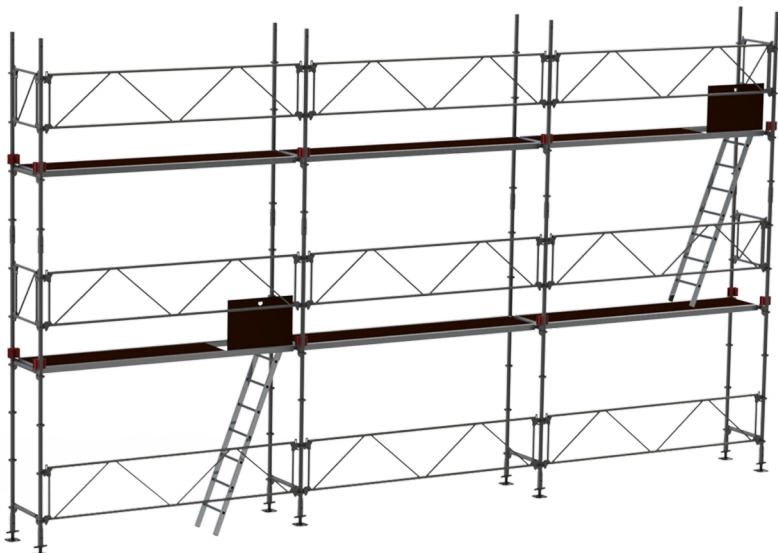

JUMBO Combiflex universalstillads

2 x 15 m

PROFF

3 ÅR
GARANTI

Specifikationer

Arbejdshøjde: 4 m
Ståhøjde: 2 m
Stilladsklasse: 3.0
Bæreevne: 200 kg/m²
Vægt: 494,36 kg
Materiale: Stål
Farve: Grå
Jumbo Brand: PROFF STILLADS

* DET VISTE EKSEMPEL ER 4 M I STÅHØJDE OG 9 M I LÆNGDE

Varenr.	DB-nr.	EAN Nummer	Jumbo brand	Garanti	Nettovægt
212015C	1608508		PROFF STILLADS	3 års garanti	494,36 kg

Beskrivelse

JUMBO Combiflex universalstillads er et fleksibelt og robust stilladssystem designet til at opfylde selv de mest krævende byggebehov. Stilladset er udført i varmgalvaniseret højkvalitetsstål, hvilket sikrer både høj styrke og lav vægt, og gør det modstandsdygtigt over for korrosion. Med diagonalafstivning indbygget i rækværket og et innovativt kop/kilelås-samlingssystem, er det hurtigt og nemt at montere og demontere stilladset. Dette universelle stillads kan bygges i alle vinkler, 360° rundt, med op til 8 komponenter i hvert knudepunkt, hvilket giver maksimal fleksibilitet på byggepladsen.

JUMBO Combiflex er produceret i overensstemmelse med EN12810-standarden, hvilket garanterer høj kvalitet og sikkerhed.