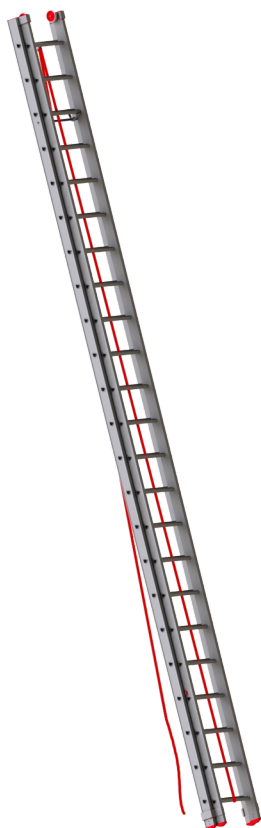

Super Proff Hejsestige

2 x 23 Trin | 11,9 m

✓ EN131 **SUPER PROFF** 3 ÅR GARANTI

Specifikationer

Bæreevne: 150 kg
Længde: 11,9 m
Bredde: 51,5 cm
Trin: 2 x 23
Vægt: 38,7 kg
Farve: Grå
Transportlængde: 6,6 m
Certificering: EN131
Jumbo Brand: SUPERPROFF STIGER

Varenr.	DB-nr.	EAN Nummer	Jumbo brand	Garanti	Nettovægt
41JHS223	1845902	5708375221925	SUPERPROFF-STIGER	3 års garanti	38,7 kg

Beskrivelse

JUMBO Super Hejsestige er en ekstra bred stige 51,5 cm. Der er en ekstra kraftig stige i håndværkerkvalitetet, er fremstillet i 6005-T6 aluminium. Dette gør at stigen er stærk og robust, men stadig er let. Stigen har 38 mm ergonomisk vinklede og skridsikre trin, som giver dig en plan og sikker ståflade. vanger og trin i elokseret aluminium - ingen beskidte fingre! Kraftigt tophjul & nylonbøsninger i alu-beslag, for let og hurtig udskydning. For også at sikre effektiv udskydning er der monteret et taljesystem med tov.

BEMÆRK: For at leve op til indretningen af anlægsstiger iht. EN131-Proffesional, bør hejsestiger inkl. stigefod vælges!

Detaljebilleder

Vanger & trin i elokseret aluminium - ingen beskidte fingre!

38mm ergonomisk vinklede & skridsikre trin, giver en plan og sikker ståflade

Stigefod med solide fødder i skridsikkert, slidstærkt materiale medfølger.

Sættet består af

STK |

Reserve dele

Gummifod
41JSS902

Popnitte
41JSS904

Tophjul
41JSS909

Boltsæt
41JSS909B