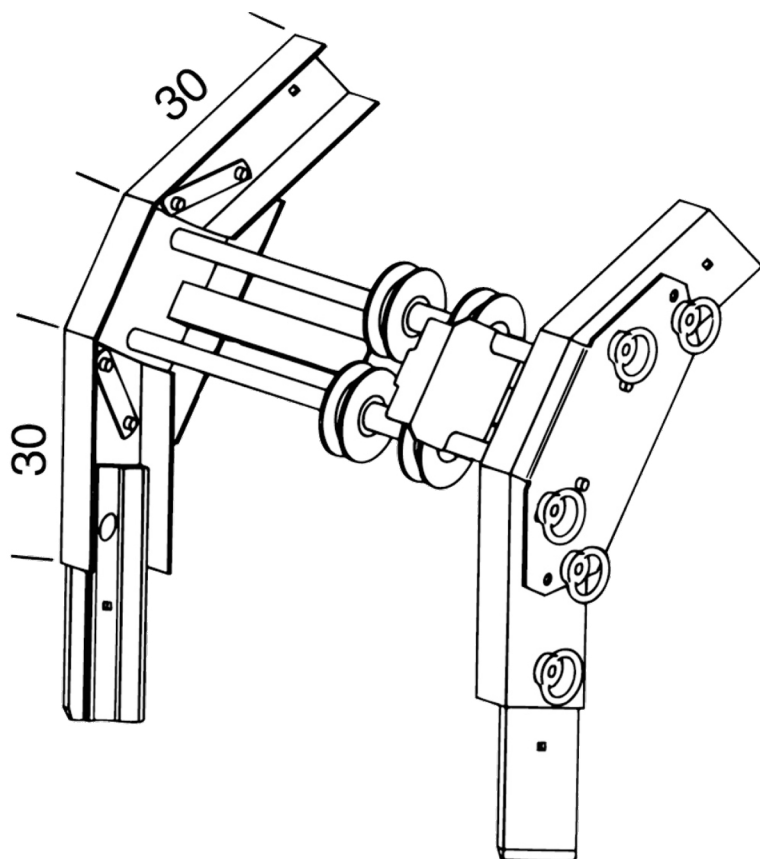

Knækskinne

Trinløs indstilling fra 20° til 45°

Specifikationer

Vægt: 14 kg

Varenr.	DB-nr.	EAN Nummer	Jumbo brand	Garanti	Nettovægt
38GEDA2877				1 års garanti	14 kg

Beskrivelse

Denne JUMBO knækskinne er designet specielt til GEDA taglift og tilbyder en fleksibel løsning til forskellige arbejdsforhold på byggepladser. Med en trinløs indstilling fra 20° til 45° kan knækskinnen nemt tilpasses til at opfylde specifikke krav. Den robuste konstruktion sikrer lang levetid og pålidelig ydeevne, hvilket gør den ideel til både små og store projekter.

Specifikationer:

- Kompatibel med GEDA taglift
- Trinløs indstilling fra 20° til 45°
- Robust og holdbar konstruktion
- Fleksibel tilpasning til forskellige arbejdsforhold
- Perfekt til byggepladser med varierende behov
- OBS. DETTE ER EN SKAFFEVARE.

Detaljebilleder

Sættet består af

STK | |

Reservedele

Tilbehør