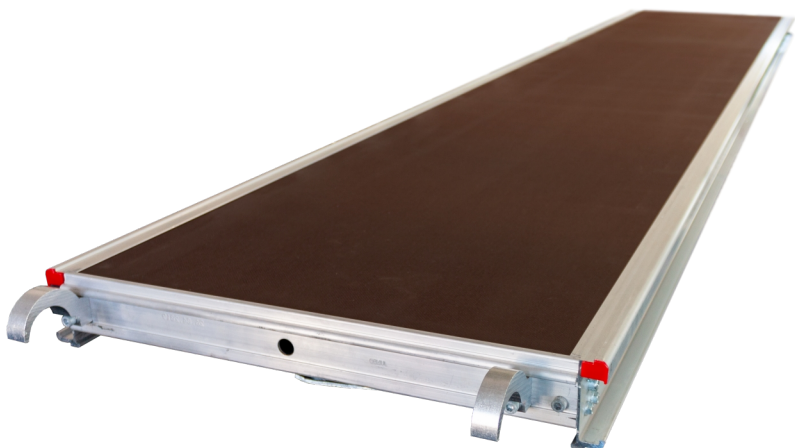

# Dæk u/lem

60 x 300 cm | Kl. 4

PROFF

10 ÅR GARANTI

## Specifikationer

Stilladsklasse: 4.0  
Bæreevne: 300 kg  
Længde: 3 m  
Bredde: 60 cm  
Vægt: 21,8 kg  
Materiale: Finér  
Farve: Brun  
Transportlængde: 3,06 m  
Transporthøjde: 0,09 m  
Transportbredde: 0,6 m  
Jumbo Brand: PROFF STILLADS

Varenr.	DB-nr.	EAN Nummer	Jumbo brand	Garanti	Nettovægt
1003000s	1840060		PROFF STILLADS	10 års garanti	21,8 kg

## Beskrivelse

Denne JUMBO platform uden lem er konstrueret med fokus på holdbarhed og sikkerhed. Platformen består af vandfast og skridsikker finsk finer i ren birketræ, som er monteret i kraftige aluminiums-vanger for øget styrke og stabilitet. Krogene på platformen er forskudte, hvilket gør det muligt at udbygge stilladset i længderetningen uden forskydning. På undersiden af platformen er der en patenteret stormlås, der sikrer platformen og er kompatibel med alle typer stillads.