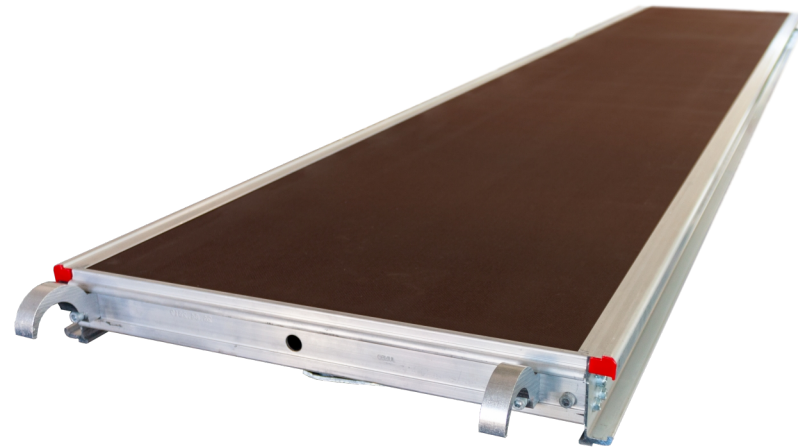

# Reifen un/lem

60 x 300 cm | Kl. 4

## Spezifikationen

Gerüstklasse: 4.0  
Tragfähigkeit: 300 kg  
Länge: 3 m  
Breite: 60 cm  
Gewicht: 21,8 kg  
Material: Furnier  
Farbe: Braun  
Transportlänge: 3,06 m  
Transporthöhe: 0,09 m  
Transportbreite: 0,6 m  
Jumbo Brand: PRO SCAFFOLDS

Art.-Nr.	DBNummer	EAN	Jumbo Brand	Garantie	Nettogewicht
1003000s	1840060		PRO SCAFFOLDS	10 Jahre	21,8 kg

## Beschreibung

Diese JUMBO-Plattform ohne Falltür wurde im Hinblick auf Haltbarkeit und Sicherheit entwickelt. Die Plattform besteht aus wasserfestem und rutschfestem Birkenfurnier, das für zusätzliche Stärke und Stabilität in hochbelastbaren Aluminiumwinkeln montiert ist. Die Haken an der Plattform sind versetzt angeordnet, so dass das Gerüst in Längsrichtung verlängert werden kann, ohne sich zu verschieben. An der Unterseite der Plattform befindet sich ein patentierter Sturmverschluss, der die Plattform sichert und mit allen Gerüsttypen kompatibel ist.