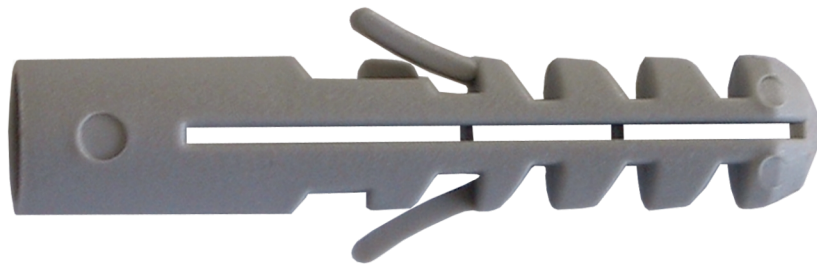

Rohdübel

10 x 50 mm

Spezifikationen

Länge: 50 mm
Breite: 10 mm
Gewicht: 0,01 kg
Material: Plast
Farbe: Grau

Art.-Nr.	DBNummer	EAN	Jumbo Brand	Garantie	Nettogewicht
1590010	5192509				0,01 kg

Beschreibung

Rohdübel passend für JUMBO Ringschrauben. Diese Rohdübel sind für die Befestigung in Beton, Ziegel, Leichtbeton und anderen Baustoffen geeignet. Sie gewährleisten eine starke und zuverlässige Befestigung und sind somit ideal für eine Vielzahl von Anwendungen.

Größe: 10 x 50 mm.

Detailfotos

Das Set besteht aus

ST. | |

Ersatzteile

Zubehör