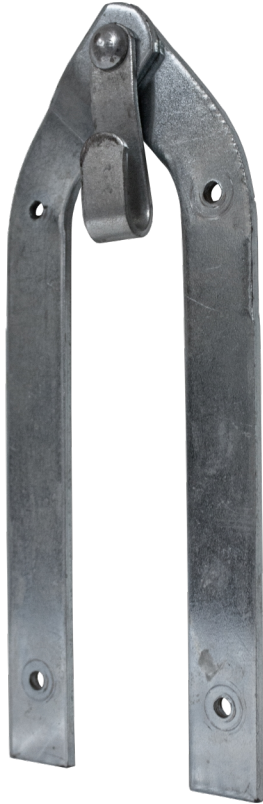

Beschläge

Für Holzleitern | 4-9 Stufen

Spezifikationen

Gewicht: 0,1 kg
Farbe: Grau

Art.-Nr.	DBNummer	EAN	Jumbo Brand	Garantie	Nettogewicht
48beslag					0,1 kg

Beschreibung

Detailfotos

Das Set besteht aus